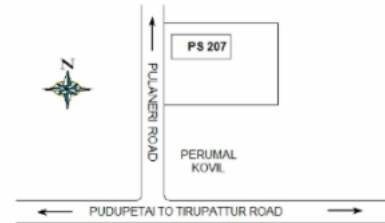

Google Map View

Polling Station Building Front View

Polling Station Front View

Cad View

Key MAP View

1 பெயர் : படவட்டமாள் - கணவர் பெயர்: ராசமாணிக்கம் - வீட்டு எண் : 1 வயது : 86 பாலினம் : பெண் Photo is available	SMX1655083	2 பெயர் : அப்பாதுரை - தந்தையின் பெயர்: அனுமுத்தன் - வீட்டு எண் : 1 வயது : 63 பாலினம் : ஆண் Photo is available	SMX0299784	3 பெயர் : தவமணி - கணவர் பெயர்: ராசமாணிக்கம் - வீட்டு எண் : 1 வயது : 61 பாலினம் : பெண் Photo is available	SMX1655091
4 பெயர் : சீனிவாசன் - தந்தையின் பெயர்: ராசமாணிக்கம் - வீட்டு எண் : 1 வயது : 53 பாலினம் : ஆண் Photo is available	SMX1655109	5 பெயர் : கலையரசி - கணவர் பெயர்: சீனிவாசன் - வீட்டு எண் : 1 வயது : 45 பாலினம் : பெண் Photo is available	CDB2053825	6 பெயர் : அன்பழகன் - தந்தையின் பெயர்: கோபால் - வீட்டு எண் : 1 வயது : 38 பாலினம் : ஆண் Photo is available	SMX0918789
7 பெயர் : ஆஷா கணவர் பெயர்: பூவேந்திரன் வீட்டு எண் : 1 வயது : 32 பாலினம் : பெண் Photo is available	SMX2122323	8 பெயர் : அருள்குமார் - தந்தையின் பெயர்: முருகேசன் - வீட்டு எண் : 1 வயது : 31 பாலினம் : ஆண் Photo is available	SMX0786236	9 பெயர் : ஜனார்த்தனன் சீ தந்தையின் பெயர்: சினிவாசன் வீட்டு எண் : 1 வயது : 20 பாலினம் : ஆண் Photo is available	SMX2187417
10 பெயர் : தீபக்குமார் கோ தந்தையின் பெயர்: கோபி வீட்டு எண் : 1 வயது : 20 பாலினம் : ஆண் Photo is available	SMX2245025	11 பெயர் : வீரன் - தந்தையின் பெயர்: சாமுடி - வீட்டு எண் : 1/16 வயது : 67 பாலினம் : ஆண் Photo is available	SMX1681873	12 பெயர் : சரோஜா - கணவர் பெயர்: வீரன் - வீட்டு எண் : 1/16 வயது : 60 பாலினம் : பெண் Photo is available	SMX1681881
13 பெயர் : அனுமுத்தன் - தந்தையின் பெயர்: வீரன் - வீட்டு எண் : 1/16 வயது : 41 பாலினம் : ஆண் Photo is available	SMX0214692	14 பெயர் : ஸ்ரீகாந்த் பெருமாள் தந்தையின் பெயர்: பெருமாள் சின்னபயன் வீட்டு எண் : 1/42 வயது : 20 பாலினம் : ஆண் Photo is available	SMX2233435	15 பெயர் : ராஜலட்சுமி - தந்தையின் பெயர்: முருகேசன் - வீட்டு எண் : 1/144 வயது : 32 பாலினம் : பெண் Photo is available	SMX0786301
16 பெயர் : அஜய் கு தாயின் பெயர்: மலர்கொடி வீட்டு எண் : 1/144 வயது : 22 பாலினம் : ஆண் Photo is available	SMX2224475	17 பெயர் : வசந்தா கணவர் பெயர்: சங்கர் வீட்டு எண் : 2 வயது : 71 பாலினம் : பெண் Photo is available	SMX2180685	18 பெயர் : பாப்பாத்தி - கணவர் பெயர்: நாகஜோதி - வீட்டு எண் : 2 வயது : 61 பாலினம் : பெண் Photo is available	SMX1655117
19 பெயர் : வளர்மதி - தந்தையின் பெயர்: விஜி - வீட்டு எண் : 2-18 வயது : 35 பாலினம் : பெண் Photo is available	SMX0493882	20 பெயர் : பூவேஷ் தந்தையின் பெயர்: புஷ்பராஜ் வீட்டு எண் : 2/80.2 வயது : 24 பாலினம் : ஆண் Photo is available	SMX1887561	21 பெயர் : ரமேஷ் - தந்தையின் பெயர்: நாகஜோதி - வீட்டு எண் : 2A வயது : 52 பாலினம் : ஆண் Photo is available	SMX1655125
22 பெயர் : கவிதா - தந்தையின் பெயர்: ரமேஷ் - வீட்டு எண் : 2A வயது : 50 பாலினம் : பெண் Photo is available	SMX1655133	# 23 பெயர் : ஜெயந்தி ரமேஷ் கணவர் பெயர்: ரமேஷ் - வீட்டு எண் : 2A வயது : 48 பாலினம் : பெண் Photo is available	SMX0359695	24 பெயர் : முத்துக்குமார் - தந்தையின் பெயர்: கோவிந்தன் - வீட்டு எண் : 2B வயது : 45 பாலினம் : ஆண் Photo is available	CDB1652080
25 பெயர் : அன்பு - தந்தையின் பெயர்: கோவிந்தன் - வீட்டு எண் : 3 வயது : 45 பாலினம் : ஆண் Photo is available	CDB2622330	26 பெயர் : சுகித்ரா தந்தையின் பெயர்: செல்வம் வீட்டு எண் : 3/11(1) வயது : 20 பாலினம் : பெண் Photo is available	SMX2186278	27 பெயர் : நவீன் தந்தையின் பெயர்: ரகு வீட்டு எண் : 3/18 வயது : 20 பாலினம் : ஆண் Photo is available	SMX2186294
28 பெயர் : தினேஷ் தந்தையின் பெயர்: பரசராமன் வீட்டு எண் : 3/23 வயது : 20 பாலினம் : ஆண் Photo is available	SMX2186260	29 பெயர் : வீரராகவன் தந்தையின் பெயர்: முனியப்பன் வீட்டு எண் : 3/55 வயது : 22 பாலினம் : ஆண் Photo is available	SMX2186286	30 பெயர் : வாசுதேவன் - தந்தையின் பெயர்: ராமசாமி - வீட்டு எண் : 4 வயது : 61 பாலினம் : ஆண் Photo is available	SMX1655141