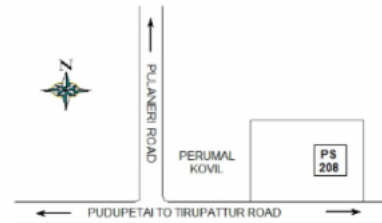

Key MAP View