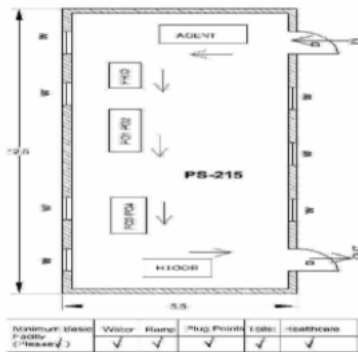

கையொப்பம்

Nazri Naksha

Google Map View

Polling Station Building Front View

Polling Station Front View

Cad View

Key MAP View

| | | | | | |
|---|----------------------------------|---|----------------------------------|---|----------------------------------|
| 1 பெயர் : ஈஸ்வரி - கணவர் பெயர்: முனிசாமி - வீட்டு எண் : 1 வயது : 86 பாலினம் : பெண் | SMX0302158 Photo is available | 2 பெயர் : குமார் - தந்தையின் பெயர்: சீனு - வீட்டு எண் : 1 வயது : 56 பாலினம் : ஆண் | SMX1749902 Photo is available | 3 பெயர் : சரவணன் - தந்தையின் பெயர்: சீனு - வீட்டு எண் : 1 வயது : 53 பாலினம் : ஆண் | SMX1749910 Photo is available |
| 4 பெயர் : அமுதா - கணவர் பெயர்: குமார் - வீட்டு எண் : 1 வயது : 52 பாலினம் : பெண் | SMX1749928 Photo is available | 5 பெயர் : கமல் தந்தையின் பெயர்: குமார் வீட்டு எண் : 1 வயது : 35 பாலினம் : ஆண் | SMX0122796 Photo is available | 6 பெயர் : இராஜேஷ் - தந்தையின் பெயர்: ஈஸ்வரன் - வீட்டு எண் : 1 வயது : 34 பாலினம் : ஆண் | SMX0609289 Photo is available |
| 7 பெயர் : கனகா - கணவர் பெயர்: சுரேஷ் - வீட்டு எண் : 1 வயது : 32 பாலினம் : பெண் | SMX0609271 Photo is available | 8 பெயர் : வள்ளி - கணவர் பெயர்: சுபாஷ் - வீட்டு எண் : 1 வயது : 29 பாலினம் : பெண் | SMX0848002 Photo is available | 9 பெயர் : இந்துமதி - தந்தையின் பெயர்: மணிகண்டன் - வீட்டு எண் : 1 வயது : 28 பாலினம் : பெண் | SMX0848150 Photo is available |
| 10 பெயர் : ஜேம்ஸ் - தந்தையின் பெயர்: சரவணன் - வீட்டு எண் : 1-2 வயது : 28 பாலினம் : ஆண் | SMX0848010 Photo is available | # 11 பெயர் : ராஜ்குமார் சி தந்தையின் பெயர்: சிவக்குமார் - வீட்டு எண் : 1-4B வயது : 32 பாலினம் : ஆண் | SMX0798132 Photo is available | 12 பெயர் : தமிழ்செல்வி - தாயின் பெயர்: வளர்மதி - வீட்டு எண் : 1-9 வயது : 27 பாலினம் : பெண் | SMX0991166 Photo is available |
| 13 பெயர் : சச்சிதானந்தம் - தந்தையின் பெயர்: முருகேசன் - வீட்டு எண் : 1-10 வயது : 35 பாலினம் : ஆண் | SMX0496711 Photo is available | 14 பெயர் : சோனியா - தந்தையின் பெயர்: தங்கராஜ் - வீட்டு எண் : 1-13 வயது : 28 பாலினம் : பெண் | SMX0991141 Photo is available | 15 பெயர் : நந்தினி - தந்தையின் பெயர்: ஆனந்தன் - வீட்டு எண் : 1-14 வயது : 27 பாலினம் : பெண் | SMX0991174 Photo is available |
| 16 பெயர் : முருகன் தந்தையின் பெயர்: ஆனந்தன் வீட்டு எண் : 1/14 வயது : 23 பாலினம் : ஆண் | SMX1888296 Photo is available | 17 பெயர் : நவீன் குமார் - தந்தையின் பெயர்: புஷ்பராஜ் - வீட்டு எண் : 1-15 வயது : 31 பாலினம் : ஆண் | SMX0609545 Photo is available | 18 பெயர் : ஜி சாமராஜ் தந்தையின் பெயர்: கோந்தசாவி - வீட்டு எண் : 1/16 வயது : 50 பாலினம் : ஆண் | CDB2958437 Photo is available |
| 19 பெயர் : சரத்ராஜ் தந்தையின் பெயர்: சாமராஜ் வீட்டு எண் : 1/16 வயது : 25 பாலினம் : ஆண் | SMX1888221 Photo is available | 20 பெயர் : பூந்தர் - தந்தையின் பெயர்: ஈஸ்வரன் - வீட்டு எண் : 1-19 வயது : 29 பாலினம் : ஆண் | SMX0787424 Photo is available | 21 பெயர் : சிங்காரவள்ளி - தந்தையின் பெயர்: வெங்கடேசன் - வீட்டு எண் : 1-19E வயது : 36 பாலினம் : பெண் | SMX0496828 Photo is available |
| 22 பெயர் : குமரேசன் - தந்தையின் பெயர்: வெங்கடேசன் - வீட்டு எண் : 1-19E வயது : 32 பாலினம் : ஆண் | SMX0496893 Photo is available | 23 பெயர் : மணிவண்ணன் - தந்தையின் பெயர்: ஆறுமுகம் - வீட்டு எண் : 1-21 வயது : 33 பாலினம் : ஆண் | SMX0609305 Photo is available | 24 பெயர் : நிஷாந்த் - தந்தையின் பெயர்: ரவி - வீட்டு எண் : 1-22 வயது : 29 பாலினம் : ஆண் | SMX0847988 Photo is available |
| 25 பெயர் : அகஸ்தி தந்தையின் பெயர்: சேகர் வீட்டு எண் : 1/24 வயது : 19 பாலினம் : பெண் | SMX2271336 Photo is available | 26 பெயர் : இரஞ்சித் - தந்தையின் பெயர்: சம்பத் - வீட்டு எண் : 1-35 வயது : 32 பாலினம் : ஆண் | SMX0496737 Photo is available | 27 பெயர் : ரூபா - கணவர் பெயர்: ராஜிவ்காந்தி - வீட்டு எண் : 1-46 வயது : 38 பாலினம் : பெண் | SMX0360453 Photo is available |
| 28 பெயர் : பெரியண்ணன் - தந்தையின் பெயர்: திருப்பதி - வீட்டு எண் : 1-51A வயது : 34 பாலினம் : ஆண் | SMX0496836 Photo is available | 29 பெயர் : ஆனந்தி - கணவர் பெயர்: திருப்பதி - வீட்டு எண் : 1-51A வயது : 32 பாலினம் : பெண் | SMX0496927 Photo is available | 30 பெயர் : ராதாகிருஷ்ணன் - தந்தையின் பெயர்: தேவன் - வீட்டு எண் : 1-54A வயது : 39 பாலினம் : ஆண் | SMX0496760 Photo is available |