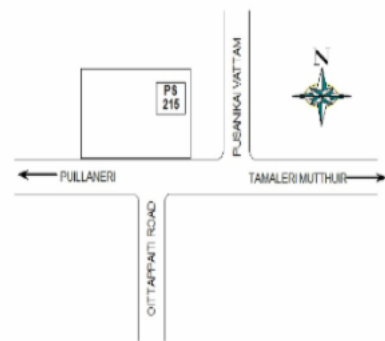

கையொப்பம்

Nazri Naksha

Google Map View

Polling Station Building Front View

Polling Station Front View

Cad View

Key MAP View

| | | | | | |
|---|----------------------------------|---|----------------------------------|---|----------------------------------|
| 1 பெயர் : ஈஸ்வரி - கணவர் பெயர்: முனிசாமி - வீட்டு எண் : 1 வயது : 86 பாலினம் : பெண் | SMX0302158 Photo is available | 2 பெயர் : குமார் - தந்தையின் பெயர்: சீனு - வீட்டு எண் : 1 வயது : 56 பாலினம் : ஆண் | SMX1749902 Photo is available | 3 பெயர் : சரவணன் - தந்தையின் பெயர்: சீனு - வீட்டு எண் : 1 வயது : 53 பாலினம் : ஆண் | SMX1749910 Photo is available |
| 4 பெயர் : அமுதா - கணவர் பெயர்: குமார் - வீட்டு எண் : 1 வயது : 52 பாலினம் : பெண் | SMX1749928 Photo is available | 5 பெயர் : கமல் தந்தையின் பெயர்: குமார் வீட்டு எண் : 1 வயது : 35 பாலினம் : ஆண் | SMX0122796 Photo is available | 6 பெயர் : இராஜேஷ் - தந்தையின் பெயர்: ஈஸ்வரன் - வீட்டு எண் : 1 வயது : 34 பாலினம் : ஆண் | SMX0609289 Photo is available |
| 7 பெயர் : கனகா - கணவர் பெயர்: சுரேஷ் - வீட்டு எண் : 1 வயது : 32 பாலினம் : பெண் | SMX0609271 Photo is available | 8 பெயர் : வள்ளி - கணவர் பெயர்: சுபாஷ் - வீட்டு எண் : 1 வயது : 29 பாலினம் : பெண் | SMX0848002 Photo is available | 9 பெயர் : இந்துமதி - தந்தையின் பெயர்: மணிகண்டன் - வீட்டு எண் : 1 வயது : 28 பாலினம் : பெண் | SMX0848150 Photo is available |
| 10 பெயர் : ஜேம்ஸ் - தந்தையின் பெயர்: சரவணன் - வீட்டு எண் : 1-2 வயது : 28 பாலினம் : ஆண் | SMX0848010 Photo is available | # 11 பெயர் : ராஜ்குமார் சி தந்தையின் பெயர்: சிவக்குமார் - வீட்டு எண் : 1-4B வயது : 32 பாலினம் : ஆண் | SMX0798132 Photo is available | 12 பெயர் : தமிழ்செல்வி - தாயின் பெயர்: வளர்மதி - வீட்டு எண் : 1-9 வயது : 27 பாலினம் : பெண் | SMX0991166 Photo is available |
| 13 பெயர் : சச்சிதானந்தம் - தந்தையின் பெயர்: முருகேசன் - வீட்டு எண் : 1-10 வயது : 35 பாலினம் : ஆண் | SMX0496711 Photo is available | 14 பெயர் : சோனியா - தந்தையின் பெயர்: தங்கராஜ் - வீட்டு எண் : 1-13 வயது : 28 பாலினம் : பெண் | SMX0991141 Photo is available | 15 பெயர் : நந்தினி - தந்தையின் பெயர்: ஆனந்தன் - வீட்டு எண் : 1-14 வயது : 27 பாலினம் : பெண் | SMX0991174 Photo is available |
| 16 பெயர் : முருகன் தந்தையின் பெயர்: ஆனந்தன் வீட்டு எண் : 1/14 வயது : 23 பாலினம் : ஆண் | SMX1888296 Photo is available | 17 பெயர் : நவீன் குமார் - தந்தையின் பெயர்: புஷ்பராஜ் - வீட்டு எண் : 1-15 வயது : 31 பாலினம் : ஆண் | SMX0609545 Photo is available | 18 பெயர் : ஜி சாமராஜ் தந்தையின் பெயர்: கோந்தசாவி - வீட்டு எண் : 1/16 வயது : 50 பாலினம் : ஆண் | CDB2958437 Photo is available |
| 19 பெயர் : சரத்ராஜ் தந்தையின் பெயர்: சாமராஜ் வீட்டு எண் : 1/16 வயது : 25 பாலினம் : ஆண் | SMX1888221 Photo is available | 20 பெயர் : பூந்தர் - தந்தையின் பெயர்: ஈஸ்வரன் - வீட்டு எண் : 1-19 வயது : 29 பாலினம் : ஆண் | SMX0787424 Photo is available | 21 பெயர் : சிங்காரவள்ளி - தந்தையின் பெயர்: வெங்கடேசன் - வீட்டு எண் : 1-19E வயது : 36 பாலினம் : பெண் | SMX0496828 Photo is available |
| 22 பெயர் : குமரேசன் - தந்தையின் பெயர்: வெங்கடேசன் - வீட்டு எண் : 1-19E வயது : 32 பாலினம் : ஆண் | SMX0496893 Photo is available | 23 பெயர் : மணிவண்ணன் - தந்தையின் பெயர்: ஆறுமுகம் - வீட்டு எண் : 1-21 வயது : 33 பாலினம் : ஆண் | SMX0609305 Photo is available | 24 பெயர் : நிஷாந்த் - தந்தையின் பெயர்: ரவி - வீட்டு எண் : 1-22 வயது : 29 பாலினம் : ஆண் | SMX0847988 Photo is available |
| 25 பெயர் : அகஸ்தி தந்தையின் பெயர்: சேகர் வீட்டு எண் : 1/24 வயது : 19 பாலினம் : பெண் | SMX2271336 Photo is available | 26 பெயர் : இரஞ்சித் - தந்தையின் பெயர்: சம்பத் - வீட்டு எண் : 1-35 வயது : 32 பாலினம் : ஆண் | SMX0496737 Photo is available | 27 பெயர் : ரூபா - கணவர் பெயர்: ராஜிவ்காந்தி - வீட்டு எண் : 1-46 வயது : 38 பாலினம் : பெண் | SMX0360453 Photo is available |
| 28 பெயர் : பெரியண்ணன் - தந்தையின் பெயர்: திருப்பதி - வீட்டு எண் : 1-51A வயது : 34 பாலினம் : ஆண் | SMX0496836 Photo is available | 29 பெயர் : ஆனந்தி - கணவர் பெயர்: திருப்பதி - வீட்டு எண் : 1-51A வயது : 32 பாலினம் : பெண் | SMX0496927 Photo is available | 30 பெயர் : ராதாகிருஷ்ணன் - தந்தையின் பெயர்: தேவன் - வீட்டு எண் : 1-54A வயது : 39 பாலினம் : ஆண் | SMX0496760 Photo is available |