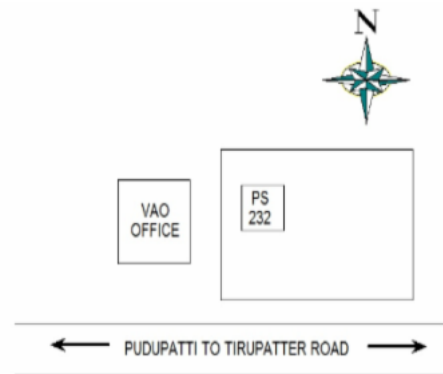

Nazri Naksha

Google Map View

Polling Station Building Front View

Polling Station Front View

Cad View

Key MAP View

1	SMX0307694	பெயர் : சரவணன் - தந்தையின் பெயர்: சுப்பிரமணி - வீட்டு எண் : 1 வயது : 51 பாலினம் : ஆண்	Photo is available	2	SMX0307710	பெயர் : சஞ்சிவி குமார் - தந்தையின் பெயர்: மணி - வீட்டு எண் : 1 வயது : 38 பாலினம் : ஆண்	Photo is available	3	SMX0716597	பெயர் : திருஞானம் - தந்தையின் பெயர்: வேலு - வீட்டு எண் : 1 வயது : 38 பாலினம் : ஆண்	Photo is available
4	SMX0307686	பெயர் : நவின் குமார் - தந்தையின் பெயர்: ஜெயபிரகாசம் - வீட்டு எண் : 1 வயது : 37 பாலினம் : ஆண்	Photo is available	5	SMX0398248	பெயர் : ராதா - கணவர் பெயர்: ஏழுமலை - வீட்டு எண் : 1 வயது : 37 பாலினம் : பெண்	Photo is available	6	SMX0398255	பெயர் : சிவகாமி - கணவர் பெயர்: சகலகலாவல்லவன் - வீட்டு எண் : 1 வயது : 35 பாலினம் : பெண்	Photo is available
7	SMX0716407	பெயர் : மதன் குமார் - தந்தையின் பெயர்: சுந்தரமூர்த்தி - வீட்டு எண் : 1 வயது : 30 பாலினம் : ஆண்	Photo is available	8	SMX0971697	பெயர் : மலர் - தந்தையின் பெயர்: சுந்தரமூர்த்தி - வீட்டு எண் : 1 வயது : 27 பாலினம் : பெண்	Photo is available	9	SMX0971721	பெயர் : கார்த்திக் - தந்தையின் பெயர்: ராஜமாணிக்கம் - வீட்டு எண் : 1 வயது : 27 பாலினம் : ஆண்	Photo is available
10	SMX0971739	பெயர் : திருக்காஞ்சி - தந்தையின் பெயர்: துரைசாமி - வீட்டு எண் : 1 வயது : 27 பாலினம் : ஆண்	Photo is available	11	SMX0991919	பெயர் : பவித்திரன் - தந்தையின் பெயர்: பழனி - வீட்டு எண் : 1 வயது : 27 பாலினம் : ஆண்	Photo is available	12	SMX1058239	பெயர் : பரவதம் கணவர் பெயர்: அருண் வீட்டு எண் : 1/7 வயது : 31 பாலினம் : பெண்	Photo is available
13	SMX1836451	பெயர் : ஜனனி தாயின் பெயர்: ஜெயசுதா வீட்டு எண் : 1/47 வயது : 25 பாலினம் : பெண்	Photo is available	14	SMX1922475	பெயர் : நவீன் தந்தையின் பெயர்: பெருமாள் வீட்டு எண் : 1/50 வயது : 23 பாலினம் : ஆண்	Photo is available	15	SMX0458828	பெயர் : கார்த்திக் - தந்தையின் பெயர்: ஜெயராமன் - வீட்டு எண் : 1/111 வயது : 37 பாலினம் : ஆண்	Photo is available
16	SMX0458810	பெயர் : சவிதா - கணவர் பெயர்: கார்த்திக் - வீட்டு எண் : 1/111 வயது : 35 பாலினம் : பெண்	Photo is available	17	SMX1994672	பெயர் : நந்தினி திருப்பதி கணவர் பெயர்: கமல் வீட்டு எண் : 1/111 வயது : 30 பாலினம் : பெண்	Photo is available	18	SMX1922400	பெயர் : சக்திவேல் தந்தையின் பெயர்: கமலநாதன் கமலநாதன் வீட்டு எண் : 1/126 வயது : 26 பாலினம் : ஆண்	Photo is available
S 19	SMX1922871	பெயர் : சத்தியமூர்த்தி தந்தையின் பெயர்: காமாட்சி வீட்டு எண் : 1/128 வயது : 23 பாலினம் : ஆண்	Photo is available	20	SMX1922442	பெயர் : அரவிந்தன் தாயின் பெயர்: கலா வீட்டு எண் : 1/129 வயது : 24 பாலினம் : ஆண்	Photo is available	21	SMX0991828	பெயர் : பிரதீப் - தந்தையின் பெயர்: சிவகுமார் - வீட்டு எண் : 1-134 வயது : 27 பாலினம் : ஆண்	Photo is available
22	SMX1922459	பெயர் : பிரசாந்த் தந்தையின் பெயர்: சிவகுமார் வீட்டு எண் : 1/134 வயது : 26 பாலினம் : ஆண்	Photo is available	23	SMX0507111	பெயர் : பெருமாள் - தந்தையின் பெயர்: மாணிக்கம் - வீட்டு எண் : 1-134B வயது : 47 பாலினம் : ஆண்	Photo is available	24	SMX1922350	பெயர் : மோகன் குமார் தந்தையின் பெயர்: குமார் வீட்டு எண் : 1/136 வயது : 24 பாலினம் : ஆண்	Photo is available
25	SMX0920926	பெயர் : குமார் - தந்தையின் பெயர்: பழனி - வீட்டு எண் : 1-138 வயது : 52 பாலினம் : ஆண்	Photo is available	26	SMX0920934	பெயர் : விஜயா - கணவர் பெயர்: குமார் - வீட்டு எண் : 1-138 வயது : 46 பாலினம் : பெண்	Photo is available	27	SMX0991927	பெயர் : சந்தோஷ்குமார் கே தந்தையின் பெயர்: குமார் - வீட்டு எண் : 1-138 வயது : 27 பாலினம் : ஆண்	Photo is available
28	SMX0991810	பெயர் : கோபிநாதன் - தந்தையின் பெயர்: கனகராஜ் - வீட்டு எண் : 1-142 வயது : 27 பாலினம் : ஆண்	Photo is available	29	SMX0375048	பெயர் : கார்த்திக்கிரசாந்த் - தந்தையின் பெயர்: கணேசன் - வீட்டு எண் : 1-147 வயது : 35 பாலினம் : ஆண்	Photo is available	30	SMX0616615	பெயர் : கணேஷ் - தந்தையின் பெயர்: வஜ்ஜிரம் - வீட்டு எண் : 1-154 வயது : 38 பாலினம் : ஆண்	Photo is available