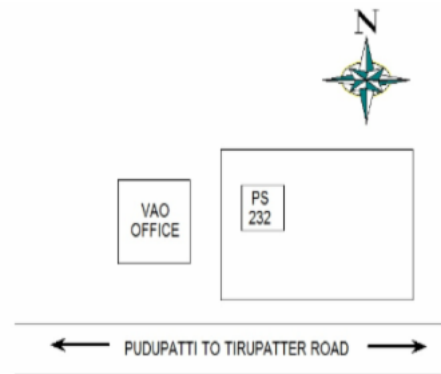

Key MAP View