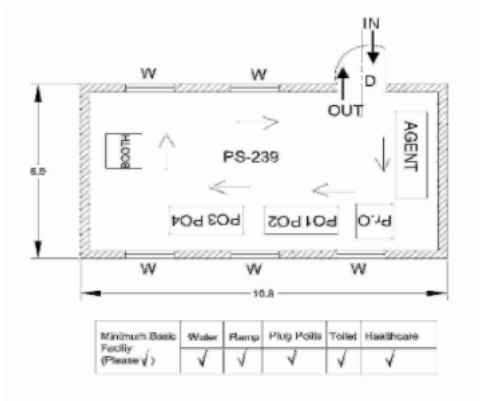

Google Map View

Polling Station Building Front View

Polling Station Front View

Cad View

Key MAP View

1 பெயர் : மாலா - கணவர் பெயர்: செளந்தராஜன் - வீட்டு எண் : 1 வயது : 47 பாலினம் : பெண்	SMX0364612 Photo is available	2 பெயர் : தண்டாயுதபாணி - தந்தையின் பெயர்: கருணாகரன் - வீட்டு எண் : 1 வயது : 46 பாலினம் : ஆண்	SMX0364380 Photo is available	# 3 பெயர் : சத்தியமூர்த்தி ராஜா சுப்பிரமணியம் தந்தையின் பெயர்: சுப்பிரமணி - வீட்டு எண் : 1 வயது : 39 பாலினம் : ஆண்	SMX0364372 Photo is available
4 பெயர் : சுரேஸ் - தந்தையின் பெயர்: ராதாகிருஷ்ணன் - வீட்டு எண் : 1 வயது : 33 பாலினம் : ஆண்	SMX0509620 Photo is available	# 5 பெயர் : தமிழ்செல்வன் பன்னீர்செல்வம் தந்தையின் பெயர்: பன்னீர் செல்வம் வீட்டு எண் : 1 வயது : 24 பாலினம் : ஆண்	SMX1849801 Photo is available	6 பெயர் : கௌசல்யா தந்தையின் பெயர்: சிவக்குமார் வீட்டு எண் : 1/18 வயது : 24 பாலினம் : பெண்	SMX1841964 Photo is available
7 பெயர் : அர்ச்சுனா தந்தையின் பெயர்: சீனிவாசன் வீட்டு எண் : 3/18 வயது : 30 பாலினம் : பெண்	SMX1842228 Photo is available	8 பெயர் : ஆனந்தன் - தந்தையின் பெயர்: வெங்கடேசன் - வீட்டு எண் : 3-23 வயது : 41 பாலினம் : ஆண்	SMX0510222 Photo is available	9 பெயர் : புவனேஸ்வரி - கணவர் பெயர்: ஆனந்தன் - வீட்டு எண் : 3-23 வயது : 33 பாலினம் : பெண்	SMX0509737 Photo is available
10 பெயர் : ரேவதி - தந்தையின் பெயர்: சேட்டு - வீட்டு எண் : 3-25 வயது : 32 பாலினம் : பெண்	SMX0510263 Photo is available	11 பெயர் : சாமுடி - தந்தையின் பெயர்: முனிசாமி - வீட்டு எண் : ந வயது : 76 பாலினம் : ஆண்	SMX1698554 Photo is available	12 பெயர் : சுகபூஷ்ணம் - கணவர் பெயர்: சாமுடி - வீட்டு எண் : ந வயது : 69 பாலினம் : பெண்	SMX1698562 Photo is available
13 பெயர் : நிவேதா தந்தையின் பெயர்: ஜெயக்குமார் வீட்டு எண் : 3/56 வயது : 24 பாலினம் : பெண்	SMX1842202 Photo is available	14 பெயர் : சிவசங்கர் - தந்தையின் பெயர்: சீனிவாசன் - வீட்டு எண் : 3/57 வயது : 33 பாலினம் : ஆண்	SMX0509968 Photo is available	15 பெயர் : திவ்யதர்ஷினி கு கணவர் பெயர்: சிவசங்கர் வீட்டு எண் : 3/57 வயது : 26 பாலினம் : பெண்	SMX2318095 Photo is available
16 பெயர் : மோகனசுந்தரம் - தந்தையின் பெயர்: சுப்பிரமணி - வீட்டு எண் : 3-59 வயது : 32 பாலினம் : ஆண்	SMX0790311 Photo is available	17 பெயர் : பத்மாவதி தந்தையின் பெயர்: கண்ணகி வீட்டு எண் : 3/66 வயது : 28 பாலினம் : பெண்	SMX1092295 Photo is available	18 பெயர் : விமல் ஆனந்த் - தந்தையின் பெயர்: தர்மலிங்கம் - வீட்டு எண் : 3-68 வயது : 35 பாலினம் : ஆண்	SMX0312421 Photo is available
19 பெயர் : ரவி குமார் தந்தையின் பெயர்: தனபால் - வீட்டு எண் : 3-78 வயது : 35 பாலினம் : ஆண்	SMX0364679 Photo is available	20 பெயர் : சுகா - கணவர் பெயர்: சிவநாதன் - வீட்டு எண் : 3-149 வயது : 34 பாலினம் : பெண்	SMX0620245 Photo is available	21 பெயர் : சரஸ்வதி கு கணவர் பெயர்: குப்புசாமி வீட்டு எண் : 3/160 வயது : 65 பாலினம் : பெண்	SMX1823715 Photo is available
# 22 பெயர் : செல்வி ஜெயராமன் கணவர் பெயர்: ஜெயராமன் வீட்டு எண் : 3/164 வயது : 57 பாலினம் : பெண்	MDH3346319 Photo is available	23 பெயர் : ஷிவபிரகாஷ் கிருஷ்ணன் இதரர் பெயர்: ஜெயந்தி வீட்டு எண் : 3/209 வயது : 55 பாலினம் : ஆண்	SMX2251197 Photo is available	24 பெயர் : ஜெயந்தி - கணவர் பெயர்: சிவபிரகாஷ் - வீட்டு எண் : 3-209 வயது : 49 பாலினம் : பெண்	SMX0742734 Photo is available
25 பெயர் : ரிஷிகேஷ் ஷிவபிரகாஷ் தந்தையின் பெயர்: ஷிவபிரகாஷ் கிருஷ்ணன் வீட்டு எண் : 3/209 வயது : 19 பாலினம் : ஆண்	SMX2305167 Photo is available	26 பெயர் : கீதாபிரியா - தந்தையின் பெயர்: ராமலிங்கம் - வீட்டு எண் : 3-336 வயது : 34 பாலினம் : பெண்	SMX0364505 Photo is available	27 பெயர் : ஸ்வாதி தந்தையின் பெயர்: வெங்கடேசபெருமாள் வீட்டு எண் : 3/435 வயது : 23 பாலினம் : பெண்	SMX2033918 Photo is available
28 பெயர் : ரஹமதுல்லா இ தந்தையின் பெயர்: ரஹமதுல்லா வீட்டு எண் : 4/172 வயது : 64 பாலினம் : ஆண்	SMX1944974 Photo is available	29 பெயர் : பசிரா தந்தையின் பெயர்: ரஹமதுல்லா வீட்டு எண் : 14/172 வயது : 29 பாலினம் : பெண்	SMX1945047 Photo is available	30 பெயர் : சம்பத் - தந்தையின் பெயர்: சீனிவாசன் - வீட்டு எண் : 19 வயது : 55 பாலினம் : ஆண்	APF1032309 Photo is available