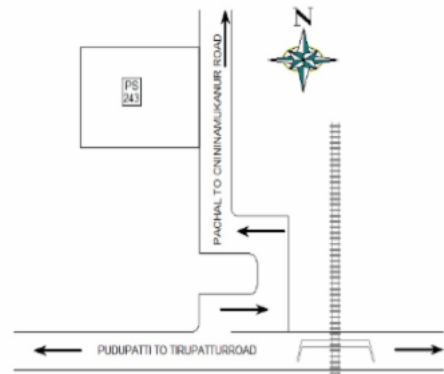

Google Map View

Polling Station Building Front View

Polling Station Front View

Cad View

Key MAP View

1 பெயர் : அமுதா - கணவர் பெயர்: சங்கர் - வீட்டு எண் : 1 வயது : 41 பாலினம் : பெண்	SMX0743658 Photo is available	2 பெயர் : காமராஜ் - தந்தையின் பெயர்: ராஜகோபால் - வீட்டு எண் : 1 வயது : 33 பாலினம் : ஆண்	SMX0743666 Photo is available	3 பெயர் : நந்தினி கணவர் பெயர்: கமலஹாசன் வீட்டு எண் : 1 வயது : 25 பாலினம் : பெண்	SMX1028901 Photo is available
4 பெயர் : கலையரசி தந்தையின் பெயர்: ராஜ்குமார் வீட்டு எண் : 1/4 வயது : 23 பாலினம் : பெண்	SMX1924299 Photo is available	5 பெயர் : கமலஹாசன் - தந்தையின் பெயர்: மகேந்திரன் வீட்டு எண் : 1-6A வயது : 36 பாலினம் : ஆண்	MDH3390077 Photo is available	6 பெயர் : சரண்யா தந்தையின் பெயர்: அன்பழகன் வீட்டு எண் : 1/7 வயது : 25 பாலினம் : பெண்	SMX1867092 Photo is available
7 பெயர் : தென்றல் தந்தையின் பெயர்: அன்பழகன் வீட்டு எண் : 1/7 வயது : 24 பாலினம் : ஆண்	SMX1870062 Photo is available	8 பெயர் : பிரியா தந்தையின் பெயர்: வெங்கடேசன் வீட்டு எண் : 1/09 வயது : 27 பாலினம் : ஆண்	SMX2027290 Photo is available	9 பெயர் : கௌசல்யா கணவர் பெயர்: ராம் குமார் வீட்டு எண் : 1/9 வயது : 26 பாலினம் : பெண்	SMX1028786 Photo is available
10 பெயர் : நந்தினி - தந்தையின் பெயர்: மகேந்திரன் - வீட்டு எண் : 1-13 வயது : 27 பாலினம் : பெண்	SMX0992594 Photo is available	11 பெயர் : காயத்ரி தந்தையின் பெயர்: கோபி வீட்டு எண் : 1/15 வயது : 20 பாலினம் : பெண்	SMX2156982 Photo is available	12 பெயர் : சந்தோஷ் தந்தையின் பெயர்: சண்முகம் வீட்டு எண் : 1/20 வயது : 25 பாலினம் : ஆண்	SMX1028745 Photo is available
13 பெயர் : திவாகர் ச தந்தையின் பெயர்: சண்முகம் வீட்டு எண் : 1/20 வயது : 20 பாலினம் : ஆண்	SMX2228252 Photo is available	14 பெயர் : பூவரசன் - தந்தையின் பெயர்: திருப்பதி - வீட்டு எண் : 1-21 வயது : 30 பாலினம் : ஆண்	SMX0790907 Photo is available	15 பெயர் : இளவரசன் - தந்தையின் பெயர்: கோபால் - வீட்டு எண் : 1-22 வயது : 51 பாலினம் : ஆண்	SMX0153692 Photo is available
16 பெயர் : தமிழ்செல்வி - கணவர் பெயர்: இளவரசன் - வீட்டு எண் : 1-22 வயது : 41 பாலினம் : பெண்	SMX0153700 Photo is available	17 பெயர் : மகாலட்சுமி கணவர் பெயர்: இளங்கோ வீட்டு எண் : 1/22 வயது : 39 பாலினம் : பெண்	SMX1058163 Photo is available	18 பெயர் : நிரஞ்சன் தாயின் பெயர்: சுந்தரி வீட்டு எண் : 1/22 வயது : 24 பாலினம் : ஆண்	SMX1850064 Photo is available
19 பெயர் : கோகிலா தந்தையின் பெயர்: குமார் வீட்டு எண் : 1/22 வயது : 23 பாலினம் : ஆண்	SMX2044253 Photo is available	20 பெயர் : அறிவுழகன் - தந்தையின் பெயர்: அன்பு - வீட்டு எண் : 1-23 வயது : 27 பாலினம் : ஆண்	SMX0992602 Photo is available	21 பெயர் : ஆர்த்தி தந்தையின் பெயர்: அன்பு வீட்டு எண் : 1/23 வயது : 24 பாலினம் : பெண்	SMX1867050 Photo is available
22 பெயர் : மதுமிதா தந்தையின் பெயர்: அன்பு வீட்டு எண் : 1/23 வயது : 23 பாலினம் : பெண்	SMX2044287 Photo is available	# 23 பெயர் : சரண்யா ச தந்தையின் பெயர்: சரவணன் வீட்டு எண் : 1/24 வயது : 22 பாலினம் : பெண்	SMX2044261 Photo is available	24 பெயர் : அருள் - தந்தையின் பெயர்: மணி - வீட்டு எண் : 1-25 வயது : 32 பாலினம் : ஆண்	SMX0743674 Photo is available
25 பெயர் : ஆதித்தியன் தந்தையின் பெயர்: நீலமேகன் வீட்டு எண் : 1/26 வயது : 24 பாலினம் : ஆண்	SMX2030773 Photo is available	26 பெயர் : கமலேஷ் தந்தையின் பெயர்: மணிவண்ணன் வீட்டு எண் : 1/30 வயது : 23 பாலினம் : ஆண்	SMX1924992 Photo is available	27 பெயர் : ரேவதி கணவர் பெயர்: சக்திகுமார் வீட்டு எண் : 1/50 வயது : 42 பாலினம் : பெண்	SMX1850031 Photo is available
28 பெயர் : ஜெயக்கொடி - கணவர் பெயர்: கோவிந்தகாமி - வீட்டு எண் : 1-63 வயது : 45 பாலினம் : பெண்	SMX0153718 Photo is available	29 பெயர் : சத்யா தந்தையின் பெயர்: சுப்பிரமணி வீட்டு எண் : 1/101 வயது : 35 பாலினம் : பெண்	SMX2043941 Photo is available	30 பெயர் : இளையராஜா கணவர் பெயர்: மங்குண்டு வீட்டு எண் : 1/120 வயது : 40 பாலினம் : பெண்	SMX1060094 Photo is available