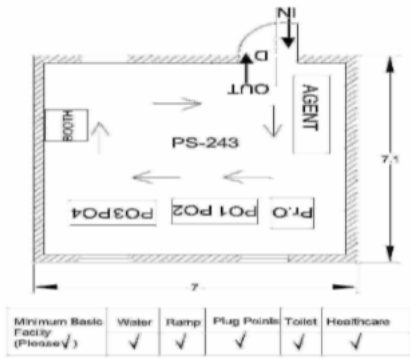

Google Map View

Polling Station Building Front View

Polling Station Front View

Cad View

Key MAP View

1 பெயர் : அமுதா - கணவர் பெயர்: சங்கர் - வீட்டு எண் : 1 வயது : 41 பாலினம் : பெண்	SMX0743658 Photo is available	2 பெயர் : காமராஜ் - தந்தையின் பெயர்: ராஜகோபால் - வீட்டு எண் : 1 வயது : 33 பாலினம் : ஆண்	SMX0743666 Photo is available	3 பெயர் : நந்தினி கணவர் பெயர்: கமலஹாசன் வீட்டு எண் : 1 வயது : 25 பாலினம் : பெண்	SMX1028901 Photo is available
4 பெயர் : கலையரசி தந்தையின் பெயர்: ராஜ்குமார் வீட்டு எண் : 1/4 வயது : 23 பாலினம் : பெண்	SMX1924299 Photo is available	5 பெயர் : கமலஹாசன் - தந்தையின் பெயர்: மகேந்திரன் வீட்டு எண் : 1-6A வயது : 36 பாலினம் : ஆண்	MDH3390077 Photo is available	6 பெயர் : சரண்யா தந்தையின் பெயர்: அன்பழகன் வீட்டு எண் : 1/7 வயது : 25 பாலினம் : பெண்	SMX1867092 Photo is available
7 பெயர் : தென்றல் தந்தையின் பெயர்: அன்பழகன் வீட்டு எண் : 1/7 வயது : 24 பாலினம் : ஆண்	SMX1870062 Photo is available	8 பெயர் : பிரியா தந்தையின் பெயர்: வெங்கடேசன் வீட்டு எண் : 1/09 வயது : 27 பாலினம் : ஆண்	SMX2027290 Photo is available	9 பெயர் : கௌசல்யா கணவர் பெயர்: ராம் குமார் வீட்டு எண் : 1/9 வயது : 26 பாலினம் : பெண்	SMX1028786 Photo is available
10 பெயர் : நந்தினி - தந்தையின் பெயர்: மகேந்திரன் - வீட்டு எண் : 1-13 வயது : 27 பாலினம் : பெண்	SMX0992594 Photo is available	11 பெயர் : காயத்ரி தந்தையின் பெயர்: கோபி வீட்டு எண் : 1/15 வயது : 20 பாலினம் : பெண்	SMX2156982 Photo is available	12 பெயர் : சந்தோஷ் தந்தையின் பெயர்: சண்முகம் வீட்டு எண் : 1/20 வயது : 25 பாலினம் : ஆண்	SMX1028745 Photo is available
13 பெயர் : திவாகர் ச தந்தையின் பெயர்: சண்முகம் வீட்டு எண் : 1/20 வயது : 20 பாலினம் : ஆண்	SMX2228252 Photo is available	14 பெயர் : பூவரசன் - தந்தையின் பெயர்: திருப்பதி - வீட்டு எண் : 1-21 வயது : 30 பாலினம் : ஆண்	SMX0790907 Photo is available	15 பெயர் : இளவரசன் - தந்தையின் பெயர்: கோபால் - வீட்டு எண் : 1-22 வயது : 51 பாலினம் : ஆண்	SMX0153692 Photo is available
16 பெயர் : தமிழ்செல்வி - கணவர் பெயர்: இளவரசன் - வீட்டு எண் : 1-22 வயது : 41 பாலினம் : பெண்	SMX0153700 Photo is available	17 பெயர் : மகாலட்சுமி கணவர் பெயர்: இளங்கோ வீட்டு எண் : 1/22 வயது : 39 பாலினம் : பெண்	SMX1058163 Photo is available	18 பெயர் : நிரஞ்சன் தாயின் பெயர்: சுந்தரி வீட்டு எண் : 1/22 வயது : 24 பாலினம் : ஆண்	SMX1850064 Photo is available
19 பெயர் : கோகிலா தந்தையின் பெயர்: குமார் வீட்டு எண் : 1/22 வயது : 23 பாலினம் : ஆண்	SMX2044253 Photo is available	20 பெயர் : அறிவுழகன் - தந்தையின் பெயர்: அன்பு - வீட்டு எண் : 1-23 வயது : 27 பாலினம் : ஆண்	SMX0992602 Photo is available	21 பெயர் : ஆர்த்தி தந்தையின் பெயர்: அன்பு வீட்டு எண் : 1/23 வயது : 24 பாலினம் : பெண்	SMX1867050 Photo is available
22 பெயர் : மதுமிதா தந்தையின் பெயர்: அன்பு வீட்டு எண் : 1/23 வயது : 23 பாலினம் : பெண்	SMX2044287 Photo is available	# 23 பெயர் : சரண்யா ச தந்தையின் பெயர்: சரவணன் வீட்டு எண் : 1/24 வயது : 22 பாலினம் : பெண்	SMX2044261 Photo is available	24 பெயர் : அருள் - தந்தையின் பெயர்: மணி - வீட்டு எண் : 1-25 வயது : 32 பாலினம் : ஆண்	SMX0743674 Photo is available
25 பெயர் : ஆதித்தியன் தந்தையின் பெயர்: நீலமேகன் வீட்டு எண் : 1/26 வயது : 24 பாலினம் : ஆண்	SMX2030773 Photo is available	26 பெயர் : கமலேஷ் தந்தையின் பெயர்: மணிவண்ணன் வீட்டு எண் : 1/30 வயது : 23 பாலினம் : ஆண்	SMX1924992 Photo is available	27 பெயர் : ரேவதி கணவர் பெயர்: சக்திகுமார் வீட்டு எண் : 1/50 வயது : 42 பாலினம் : பெண்	SMX1850031 Photo is available
28 பெயர் : ஜெயக்கொடி - கணவர் பெயர்: கோவிந்தகாமி - வீட்டு எண் : 1-63 வயது : 45 பாலினம் : பெண்	SMX0153718 Photo is available	29 பெயர் : சத்யா தந்தையின் பெயர்: சுப்பிரமணி வீட்டு எண் : 1/101 வயது : 35 பாலினம் : பெண்	SMX2043941 Photo is available	30 பெயர் : இளையராஜா கணவர் பெயர்: மங்குண்டு வீட்டு எண் : 1/120 வயது : 40 பாலினம் : பெண்	SMX1060094 Photo is available