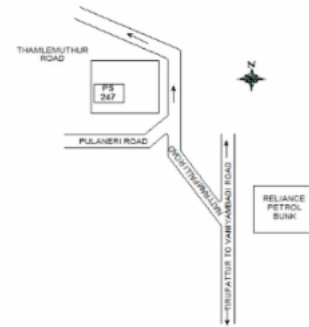

Key MAP View