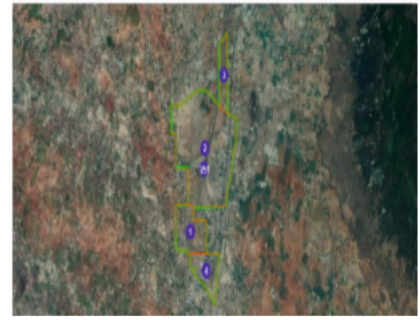

3. வாக்குச் சாவடியின் விவரங்கள்

வாக்குச் சாவடியின் எண் மற்றும் பெயர் : 269 - அரசு மேல்நிலைப்பள்ளி , தெற்கு பார்த்த வடக்கு கட்டிடம் மேற்கு பகுதி, தாமலேரிமுத்தூர் 635853 வாக்குச் சாவடியின் முகவரி : அரசு மேல்நிலைப்பள்ளி, தாமலேரிமுத்தூர் 635853	வாக்குச் சாவடியின் வகைப்பாடு (ஆண்/பெண்/பொது)	பொது
	துணை வாக்குச் சாவடிகளின் எண்ணிக்கை :	0

4. வாக்காளர்களின் எண்ணிக்கை

தொடங்கும் வரிசை எண்	முடியும் வரிசை எண்.	நிகர வாக்காளர்களின் எண்ணிக்கை			
		ஆண்	பெண்	மூன்றாம் பாலினம்	மொத்தம்
1	770	372	398	0	770

கையொப்பம்

Nazri Naksha

Google Map View

Polling Station Building Front View