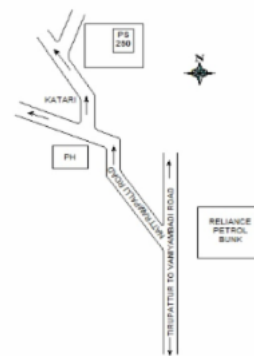

Key MAP View