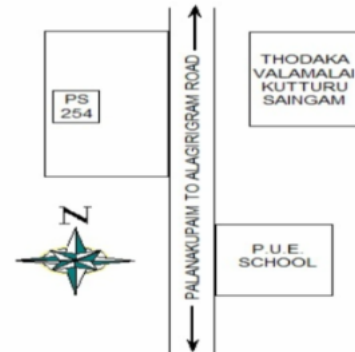

Key MAP View