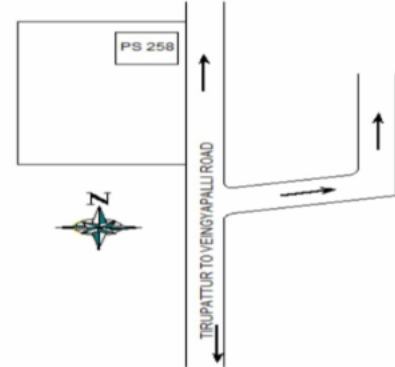

Key MAP View