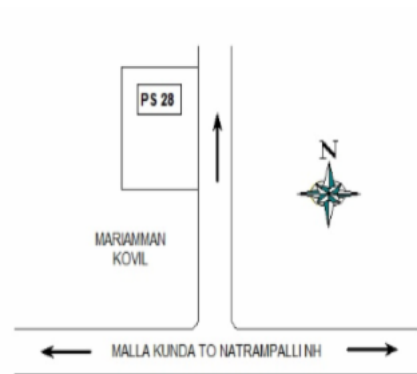

Google Map View

Polling Station Building Front View

Polling Station Front View

Cad View

Key MAP View

சட்டமன்றத் தொகுதியின் எண் மற்றும் பெயர் : 49-ஜோலார்பேட்டை
பிரிவு எண் மற்றும் பெயர் 1-கத்தாரி (வ.கி) மற்றும் (ஊ), வார்டு 2 பள்ளத்தூர்