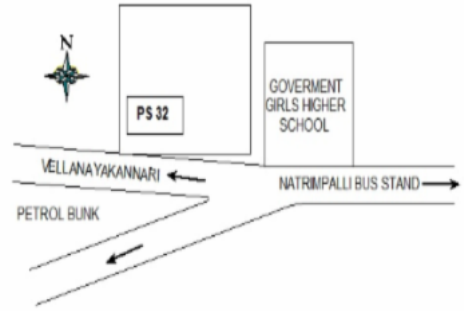

Key MAP View