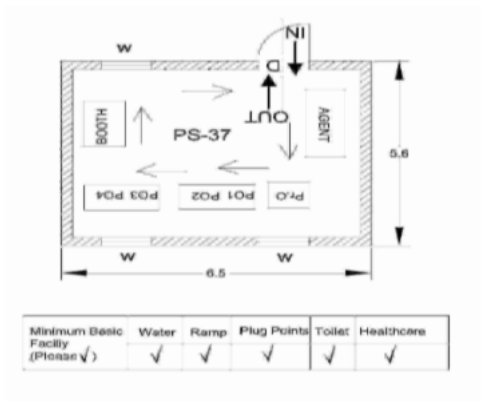

வாக்காளர் பதிவு அலுவலரின்
கையொப்பம்

Nazri Naksha

Google Map View

Polling Station Building Front View

Polling Station Front View

Cad View

Key MAP View

| | | |
|--|---|---|
| 1 பெயர் : ஜோதி - கணவர் பெயர் : கோவிந்தன் - வீட்டு எண் : 1 வயது : 60 பாலினம் : பெண் Photo is available CDB1360684 | 2 பெயர் : அருள் ஜோதி - தந்தையின் பெயர் : கோவிந்தன் - வீட்டு எண் : 1 வயது : 50 பாலினம் : ஆண் Photo is available SMX0538702 | 3 பெயர் : சுருணா - கணவர் பெயர் : ரவி - வீட்டு எண் : 1 வயது : 40 பாலினம் : பெண் Photo is available SMX0656413 |
| 4 பெயர் : பச்சையம்மாள் - கணவர் பெயர் : கிருஷ்ணமூர்த்தி - வீட்டு எண் : 1 வயது : 34 பாலினம் : பெண் Photo is available SMX0905588 | 5 பெயர் : மேகலா - கணவர் பெயர் : முருகன் - வீட்டு எண் : 1/3 வயது : 43 பாலினம் : பெண் Photo is available CDB1862648 | 6 பெயர் : மு ஜெய்கணேஷ் தந்தையின் பெயர் : முருகன் வீட்டு எண் : 1/3 வயது : 22 பாலினம் : ஆண் Photo is available SMX2232643 |
| 7 பெயர் : ஜெய்கணேஷ் தந்தையின் பெயர் : முருகன் வீட்டு எண் : 1/3 வயது : 22 பாலினம் : ஆண் Photo is available SMX2260933 | 8 பெயர் : பிரியங்கா தந்தையின் பெயர் : ரவி வீட்டு எண் : 1/9 வயது : 28 பாலினம் : பெண் Photo is available SMX1011717 | 9 பெயர் : தினேஷ் தந்தையின் பெயர் : மூர்த்தி வீட்டு எண் : 1-9 வயது : 27 பாலினம் : ஆண் Photo is available SMX1119379 |
| 10 பெயர் : சங்கீதா கணவர் பெயர் : குமாரவேல் வீட்டு எண் : 1/17ஏ வயது : 43 பாலினம் : பெண் Photo is available SMX2067353 | 11 பெயர் : பிரகதிஸ்வரன் தந்தையின் பெயர் : குமாரவேல் வீட்டு எண் : 1/17ஏ வயது : 20 பாலினம் : ஆண் Photo is available SMX2203362 | 12 பெயர் : ஜயலக்ஷ்மி கணவர் பெயர் : சரவணன் வீட்டு எண் : 1/26 வயது : 29 பாலினம் : பெண் Photo is available SMX1896554 |
| 13 பெயர் : ஸ்வேதா கோ கணவர் பெயர் : சண்முகசுந்தரம் வீட்டு எண் : 1/26 வயது : 24 பாலினம் : பெண் Photo is available SMX2120327 | 14 பெயர் : பிரசாந்த் குமார் தந்தையின் பெயர் : வெங்கடேசன் வீட்டு எண் : 1/26/36 வயது : 25 பாலினம் : ஆண் Photo is available SMX1037175 | 15 பெயர் : அரவிந்த் குமார் வெ தந்தையின் பெயர் : வெங்கடேசன் வீட்டு எண் : 1/26/36 வயது : 22 பாலினம் : ஆண் Photo is available SMX2118974 |
| 16 பெயர் : யுவராணி தந்தையின் பெயர் : ஆனந்தன் வீட்டு எண் : 1/26ஏ வயது : 22 பாலினம் : பெண் Photo is available SMX2067130 | 17 பெயர் : கோகுல் தந்தையின் பெயர் : ஆனந்தன் வீட்டு எண் : 1/26ஏ வயது : 19 பாலினம் : ஆண் Photo is available SMX2292126 | 18 பெயர் : அருள்மொழி - கணவர் பெயர் : குணசேகரன் - வீட்டு எண் : 1-32 வயது : 33 பாலினம் : பெண் Photo is available SMX0656355 |
| 19 பெயர் : கோகுலலட்சுமி தந்தையின் பெயர் : மூர்த்தி வீட்டு எண் : 1/42 வயது : 25 பாலினம் : பெண் Photo is available SMX1896646 | 20 பெயர் : ஆர்த்தி தந்தையின் பெயர் : மூர்த்தி வீட்டு எண் : 1/42 வயது : 23 பாலினம் : பெண் Photo is available SMX1896463 | 21 பெயர் : ஏழுமலை தந்தையின் பெயர் : பெருமாள் வீட்டு எண் : 1-43 வயது : 38 பாலினம் : ஆண் Photo is available SMX0089102 |
| 22 பெயர் : ரேவதி கணவர் பெயர் : ஏழுமலை வீட்டு எண் : 1-43 வயது : 36 பாலினம் : பெண் Photo is available SMX0089094 | 23 பெயர் : பவித்ரா தந்தையின் பெயர் : சாமுடி வீட்டு எண் : ந வயது : 25 பாலினம் : பெண் Photo is available SMX1078666 | 24 பெயர் : ரித்திஷ் குமார் தந்தையின் பெயர் : சாமுடி வீட்டு எண் : 1/53 வயது : 23 பாலினம் : ஆண் Photo is available SMX1991249 |
| 25 பெயர் : இரவி - தந்தையின் பெயர் : தெய்வசிகாமணி - வீட்டு எண் : 1/79ஏ வயது : 61 பாலினம் : ஆண் Photo is available SMX0089078 | 26 பெயர் : சிவக்குமார் - தந்தையின் பெயர் : சம்பத்துசெட்டியார் வீட்டு எண் : 2 வயது : 57 பாலினம் : ஆண் Photo is available SMX1359363 | 27 பெயர் : தவமணி - கணவர் பெயர் : சிவக்குமார் - வீட்டு எண் : 2 வயது : 51 பாலினம் : பெண் Photo is available SMX1359371 |
| 28 பெயர் : கலைவாணி - கணவர் பெயர் : சம்பந்தமூர்த்தி - வீட்டு எண் : 2 வயது : 37 பாலினம் : பெண் Photo is available SMX0410910 | # 29 பெயர் : அருண் குமார் சு தந்தையின் பெயர் : சுப்பிரமணி - வீட்டு எண் : 2 வயது : 37 பாலினம் : ஆண் Photo is available SMX0011858 | 30 பெயர் : ஜீவரத்தினம் - தந்தையின் பெயர் : சம்பந்தமூர்த்தி - வீட்டு எண் : 2 வயது : 35 பாலினம் : ஆண் Photo is available SMX0411017 |