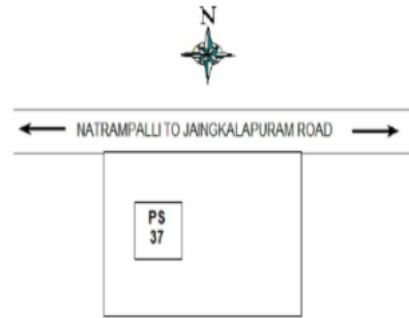

வாக்காளர் பதிவு அலுவலரின்
கையொப்பம்

Nazri Naksha

Google Map View

Polling Station Building Front View

Polling Station Front View

Cad View

Key MAP View

| | | |
|--|---|---|
| 1 பெயர் : ஜோதி - கணவர் பெயர் : கோவிந்தன் - வீட்டு எண் : 1 வயது : 60 பாலினம் : பெண் Photo is available CDB1360684 | 2 பெயர் : அருள் ஜோதி - தந்தையின் பெயர் : கோவிந்தன் - வீட்டு எண் : 1 வயது : 50 பாலினம் : ஆண் Photo is available SMX0538702 | 3 பெயர் : சுருணா - கணவர் பெயர் : ரவி - வீட்டு எண் : 1 வயது : 40 பாலினம் : பெண் Photo is available SMX0656413 |
| 4 பெயர் : பச்சையம்மாள் - கணவர் பெயர் : கிருஷ்ணமூர்த்தி - வீட்டு எண் : 1 வயது : 34 பாலினம் : பெண் Photo is available SMX0905588 | 5 பெயர் : மேகலா - கணவர் பெயர் : முருகன் - வீட்டு எண் : 1/3 வயது : 43 பாலினம் : பெண் Photo is available CDB1862648 | 6 பெயர் : மு ஜெய்கணேஷ் தந்தையின் பெயர் : முருகன் வீட்டு எண் : 1/3 வயது : 22 பாலினம் : ஆண் Photo is available SMX2232643 |
| 7 பெயர் : ஜெய்கணேஷ் தந்தையின் பெயர் : முருகன் வீட்டு எண் : 1/3 வயது : 22 பாலினம் : ஆண் Photo is available SMX2260933 | 8 பெயர் : பிரியங்கா தந்தையின் பெயர் : ரவி வீட்டு எண் : 1/9 வயது : 28 பாலினம் : பெண் Photo is available SMX1011717 | 9 பெயர் : தினேஷ் தந்தையின் பெயர் : மூர்த்தி வீட்டு எண் : 1-9 வயது : 27 பாலினம் : ஆண் Photo is available SMX1119379 |
| 10 பெயர் : சங்கீதா கணவர் பெயர் : குமாரவேல் வீட்டு எண் : 1/17ஏ வயது : 43 பாலினம் : பெண் Photo is available SMX2067353 | 11 பெயர் : பிரகதிஸ்வரன் தந்தையின் பெயர் : குமாரவேல் வீட்டு எண் : 1/17ஏ வயது : 20 பாலினம் : ஆண் Photo is available SMX2203362 | 12 பெயர் : ஜயலக்ஷ்மி கணவர் பெயர் : சரவணன் வீட்டு எண் : 1/26 வயது : 29 பாலினம் : பெண் Photo is available SMX1896554 |
| 13 பெயர் : ஸ்வேதா கோ கணவர் பெயர் : சண்முகசுந்தரம் வீட்டு எண் : 1/26 வயது : 24 பாலினம் : பெண் Photo is available SMX2120327 | 14 பெயர் : பிரசாந்த் குமார் தந்தையின் பெயர் : வெங்கடேசன் வீட்டு எண் : 1/26/36 வயது : 25 பாலினம் : ஆண் Photo is available SMX1037175 | 15 பெயர் : அரவிந்த் குமார் வெ தந்தையின் பெயர் : வெங்கடேசன் வீட்டு எண் : 1/26/36 வயது : 22 பாலினம் : ஆண் Photo is available SMX2118974 |
| 16 பெயர் : யுவராணி தந்தையின் பெயர் : ஆனந்தன் வீட்டு எண் : 1/26ஏ வயது : 22 பாலினம் : பெண் Photo is available SMX2067130 | 17 பெயர் : கோகுல் தந்தையின் பெயர் : ஆனந்தன் வீட்டு எண் : 1/26ஏ வயது : 19 பாலினம் : ஆண் Photo is available SMX2292126 | 18 பெயர் : அருள்மொழி - கணவர் பெயர் : குணசேகரன் - வீட்டு எண் : 1-32 வயது : 33 பாலினம் : பெண் Photo is available SMX0656355 |
| 19 பெயர் : கோகுலலட்சுமி தந்தையின் பெயர் : மூர்த்தி வீட்டு எண் : 1/42 வயது : 25 பாலினம் : பெண் Photo is available SMX1896646 | 20 பெயர் : ஆர்த்தி தந்தையின் பெயர் : மூர்த்தி வீட்டு எண் : 1/42 வயது : 23 பாலினம் : பெண் Photo is available SMX1896463 | 21 பெயர் : ஏழுமலை தந்தையின் பெயர் : பெருமாள் வீட்டு எண் : 1-43 வயது : 38 பாலினம் : ஆண் Photo is available SMX0089102 |
| 22 பெயர் : ரேவதி கணவர் பெயர் : ஏழுமலை வீட்டு எண் : 1-43 வயது : 36 பாலினம் : பெண் Photo is available SMX0089094 | 23 பெயர் : பவித்ரா தந்தையின் பெயர் : சாமுடி வீட்டு எண் : ந வயது : 25 பாலினம் : பெண் Photo is available SMX1078666 | 24 பெயர் : ரித்திஷ் குமார் தந்தையின் பெயர் : சாமுடி வீட்டு எண் : 1/53 வயது : 23 பாலினம் : ஆண் Photo is available SMX1991249 |
| 25 பெயர் : இரவி - தந்தையின் பெயர் : தெய்வசிகாமணி - வீட்டு எண் : 1/79ஏ வயது : 61 பாலினம் : ஆண் Photo is available SMX0089078 | 26 பெயர் : சிவக்குமார் - தந்தையின் பெயர் : சம்பத்துசெட்டியார் வீட்டு எண் : 2 வயது : 57 பாலினம் : ஆண் Photo is available SMX1359363 | 27 பெயர் : தவமணி - கணவர் பெயர் : சிவக்குமார் - வீட்டு எண் : 2 வயது : 51 பாலினம் : பெண் Photo is available SMX1359371 |
| 28 பெயர் : கலைவாணி - கணவர் பெயர் : சம்பந்தமூர்த்தி - வீட்டு எண் : 2 வயது : 37 பாலினம் : பெண் Photo is available SMX0410910 | # 29 பெயர் : அருண் குமார் சு தந்தையின் பெயர் : சுப்பிரமணி - வீட்டு எண் : 2 வயது : 37 பாலினம் : ஆண் Photo is available SMX0011858 | 30 பெயர் : ஜீவரத்தினம் - தந்தையின் பெயர் : சம்பந்தமூர்த்தி - வீட்டு எண் : 2 வயது : 35 பாலினம் : ஆண் Photo is available SMX0411017 |