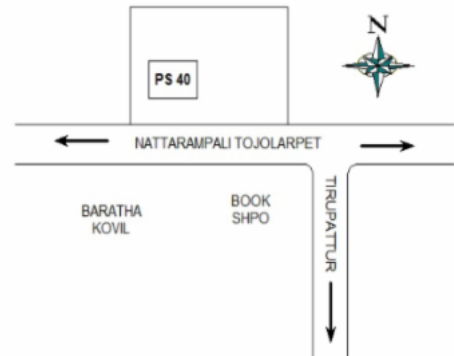

3. வாக்குச் சாவடியின் விவரங்கள்

<p>வாக்குச் சாவடியின் எண் மற்றும் பெயர் :</p> <p>41 - அரசு மேல்நிலைப்பள்ளி , தெற்குபார்த்த வடக்கு கட்டிடம் கிழக்குப் பகுதி அறை எண்.2, ஜங்களாபுரம் 635852</p> <p>வாக்குச் சாவடியின் முகவரி :</p> <p>அரசு மேல்நிலைப்பள்ளி, ஜங்களாபுரம் 635852</p>	<p style="text-align: center;">வாக்குச் சாவடியின் வகைப்பாடு (ஆண்/பெண்/பொது)</p>	<p style="text-align: center;">பொது</p>
	துணை வாக்குச் சாவடிகளின் எண்ணிக்கை :	0

4. வாக்காளர்களின் எண்ணிக்கை

தொடங்கும் வரிசை எண்	முடியும் வரிசை எண்.	நிகர வாக்காளர்களின் எண்ணிக்கை			
		ஆண்	பெண்	மூன்றாம் பாலினம்	மொத்தம்
1	1053	529	521	0	1050

கையொப்பம்

Nazri Naksha

Google Map View

Polling Station Building Front View

Polling Station Front View

Cad View

Key MAP View

சட்டமன்றத் தொகுதியின் எண் மற்றும் பெயர் : 49-ஜோலார்பேட்டை பிரிவு எண் மற்றும் பெயர் 1-ஆத்தூர்குப்பம் (வ.கி) மற்றும் (ஊ), வார்டு 7 பண்ணாண்டகுப்பம் கொல்லகொட்டைய