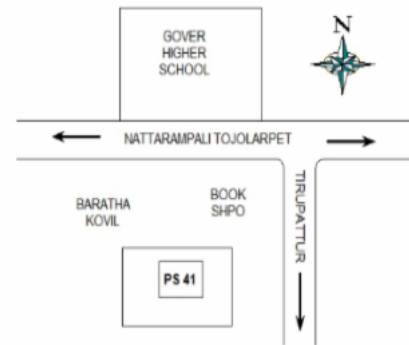

Google Map View

Polling Station Building Front View

Polling Station Front View

Cad View

Key MAP View

1 பெயர் : சதிஷ் - தந்தையின் பெயர்: சக்திவேல் - வீட்டு எண் : 3 வயது : 30 பாலினம் : ஆண்	SMX0922658 Photo is available	2 பெயர் : அனிதா கணவர் பெயர்: சதீஷ் வீட்டு எண் : 3 வயது : 23 பாலினம் : பெண்	SMX2176519 Photo is available	3 பெயர் : பத்மாவதி - கணவர் பெயர்: சூப்புசாமி - வீட்டு எண் : 6 வயது : 47 பாலினம் : பெண்	SMX0752709 Photo is available
4 பெயர் : சூதர்சனா தந்தையின் பெயர்: சூப்புசாமி வீட்டு எண் : 61 வயது : 20 பாலினம் : பெண்	SMX2192102 Photo is available	5 பெயர் : நவநிதம் - கணவர் பெயர்: சத்தியராஜி - வீட்டு எண் : 559 வயது : 35 பாலினம் : பெண்	SMX0922724 Photo is available	6 பெயர் : மாரியம்மாள் - கணவர் பெயர்: நாகேந்திரன் - வீட்டு எண் : 587 வயது : 61 பாலினம் : பெண்	SMX1417575 Photo is available
7 பெயர் : மாணிக்கம் - தந்தையின் பெயர்: வீரப்பன் - வீட்டு எண் : 588 வயது : 63 பாலினம் : ஆண்	SMX1417583 Photo is available	8 பெயர் : மணிலா - கணவர் பெயர்: மாணிக்கம் - வீட்டு எண் : 588 வயது : 62 பாலினம் : பெண்	SMX1417591 Photo is available	9 பெயர் : கார்த்திகா - கணவர் பெயர்: ரமேஷ் - வீட்டு எண் : 588 வயது : 35 பாலினம் : பெண்	SMX0807685 Photo is available
10 பெயர் : தனுஷ் தந்தையின் பெயர்: கனகராஜி வீட்டு எண் : 588 ஏ வயது : 20 பாலினம் : ஆண்	SMX2160307 Photo is available	11 பெயர் : பண்லீர் - தந்தையின் பெயர்: கண்ணன் - வீட்டு எண் : 589 வயது : 65 பாலினம் : ஆண்	CDB3016581 Photo is available	12 பெயர் : சாவித்திரி - கணவர் பெயர்: பண்லீர் - வீட்டு எண் : 589 வயது : 52 பாலினம் : பெண்	CDB3016599 Photo is available
13 பெயர் : சின்னப்பா - கணவர் பெயர்: பத்திரன் - வீட்டு எண் : 590 வயது : 88 பாலினம் : பெண்	SMX1417609 Photo is available	14 பெயர் : கௌரம்மாள் - கணவர் பெயர்: இராசா - வீட்டு எண் : 591 வயது : 67 பாலினம் : பெண்	CDB1370311 Photo is available	15 பெயர் : இராமச்சந்திரன் - தந்தையின் பெயர்: ராஜா - வீட்டு எண் : 591 வயது : 53 பாலினம் : ஆண்	SMX1417617 Photo is available
16 பெயர் : கிருஷ்ணவேணி - கணவர் பெயர்: ராமச்சந்திரன் - வீட்டு எண் : 591 வயது : 45 பாலினம் : பெண்	CDB1855162 Photo is available	17 பெயர் : வசந்த் - தந்தையின் பெயர்: ராமச்சந்திரன் - வீட்டு எண் : 591 வயது : 28 பாலினம் : ஆண்	SMX0867713 Photo is available	18 பெயர் : திவ்யா தந்தையின் பெயர்: இராமச்சந்திரன் வீட்டு எண் : 591 வயது : 25 பாலினம் : பெண்	SMX1041284 Photo is available
19 பெயர் : தமிழன் தந்தையின் பெயர்: ராமச்சந்திரன் வீட்டு எண் : 591 வயது : 23 பாலினம் : ஆண்	SMX1897412 Photo is available	20 பெயர் : விக்னேஷ் தந்தையின் பெயர்: செளந்தர்ராஜன் வீட்டு எண் : 591 வயது : 23 பாலினம் : ஆண்	SMX1897263 Photo is available	21 பெயர் : ராகுல் தந்தையின் பெயர்: தேவராஜ் வீட்டு எண் : 591 ஏ வயது : 19 பாலினம் : ஆண்	SMX2290856 Photo is available
22 பெயர் : கிருஷ்ணவேணி கணவர் பெயர்: செளந்தர்ராஜன் வீட்டு எண் : 591 பி வயது : 42 பாலினம் : பெண்	SMX1099944 Photo is available	23 பெயர் : காவியா செளந்தர் ராஜன் தந்தையின் பெயர்: செளந்தர் ராஜன் வீட்டு எண் : 591 பி.மோட்டூர் ஜங்கலாபுரம் வயது : 20 பாலினம் : பெண்	SMX2234862 Photo is available	24 பெயர் : தேவராஜ் - தந்தையின் பெயர்: ஜெயராமன் - வீட்டு எண் : 592 வயது : 43 பாலினம் : ஆண்	SMX0657965 Photo is available
25 பெயர் : வனிதா - கணவர் பெயர்: தேவராஜ் - வீட்டு எண் : 592 வயது : 37 பாலினம் : பெண்	SMX0657825 Photo is available	26 பெயர் : சினேகா தந்தையின் பெயர்: கர்ணன் வீட்டு எண் : 593 வயது : 23 பாலினம் : பெண்	SMX2120921 Photo is available	27 பெயர் : ராகேஷ் தந்தையின் பெயர்: கர்ணன் வீட்டு எண் : 593 வயது : 21 பாலினம் : ஆண்	SMX2126324 Photo is available
28 பெயர் : சிலம்பரசன் - தந்தையின் பெயர்: வெங்கட்டராமன் - வீட்டு எண் : 595 வயது : 40 பாலினம் : ஆண்	SMX0158477 Photo is available	29 பெயர் : முத்துமணி - கணவர் பெயர்: ரமேஷ் - வீட்டு எண் : 595 வயது : 29 பாலினம் : பெண்	SMX0807982 Photo is available	30 பெயர் : சதீஷ்குமார் தந்தையின் பெயர்: சுந்தரம் வீட்டு எண் : 596 வயது : 26 பாலினம் : ஆண்	SMX1897206 Photo is available