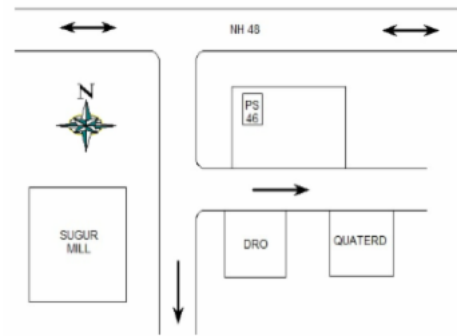

Google Map View

Polling Station Building Front View

Polling Station Front View

Cad View

Key MAP View

சட்டமன்றத் தொகுதியின் எண் மற்றும் பெயர் : 49-ஜோலார்பேட்டை  
பிரிவு எண் மற்றும் பெயர் 1-கேத்தாண்டப்பட்டி (வ.கி) மற்றும் (ஊ), வார்டு 3 ஏரிகோடி வட்டம்