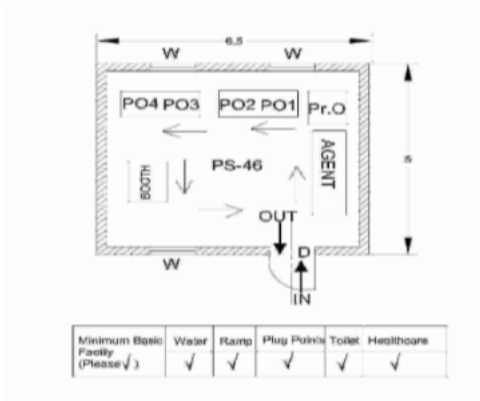

Google Map View

Polling Station Building Front View

Polling Station Front View

Cad View

Key MAP View

சட்டமன்றத் தொகுதியின் எண் மற்றும் பெயர் : 49-ஜோலார்பேட்டை  
பிரிவு எண் மற்றும் பெயர் 1-கேத்தாண்டப்பட்டி (வ.கி) மற்றும் (ஊ), வார்டு 3 ஏரிகோடி வட்டம்