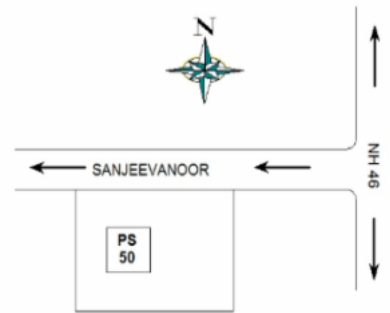

Google Map View

Polling Station Building Front View

Polling Station Front View

Cad View

Key MAP View

சட்டமன்றத் தொகுதியின் எண் மற்றும் பெயர் : 49-ஜோலார்பேட்டை பாகம் எண் : 52
பிரிவு எண் மற்றும் பெயர் 1-கேத்தாண்டப்பட்டி (வ.கி), கூத்தாண்டகுப்பம் (ஊ), வார்டு 2 கூத்தாண்டகுப்பம் ஆதிதிராவிடர் காலனி