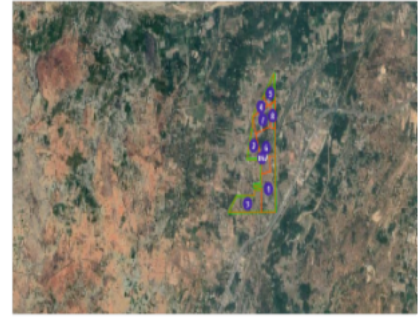

Google Map View

Polling Station Building Front View

Polling Station Front View

Cad View

Key MAP View

சட்டமன்றத் தொகுதியின் எண் மற்றும் பெயர் : 49-ஜோலார்பேட்டை பிரிவு எண் மற்றும் பெயர் 1-பெத்தகல்லுப்பள்ளி (வ.கி) மற்றும் (ஊ), வார்டு 2 குண்டிமாரியம்மன் கோவில்