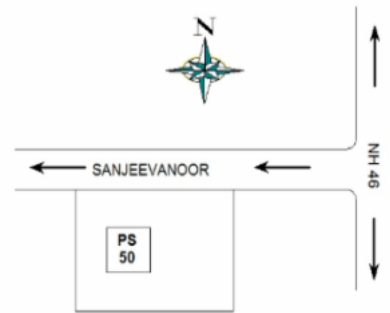

Google Map View

Polling Station Building Front View

Polling Station Front View

Cad View

Key MAP View

சட்டமன்றத் தொகுதியின் எண் மற்றும் பெயர் : 49-ஜோலார்பேட்டை பிரிவு எண் மற்றும் பெயர் 1-பெத்தகல்லுப்பள்ளி (வ.கி) மற்றும் (ஊ), வார்டு 2 குண்டிமாரியம்மன் கோவில்