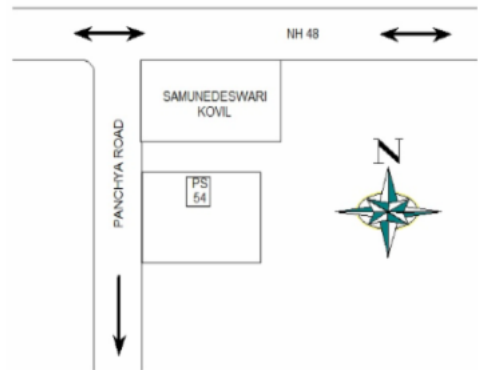

Google Map View

Polling Station Building Front View

Polling Station Front View

Cad View

Key MAP View

சட்டமன்றத் தொகுதியின் எண் மற்றும் பெயர் : 49-ஜோலார்பேட்டை பிரிவு எண் மற்றும் பெயர் 1-பெத்தகல்லுப்பள்ளி (வ.கி), நெக்குந்தி (ஊ), வார்டு 1 நெக்குந்தி