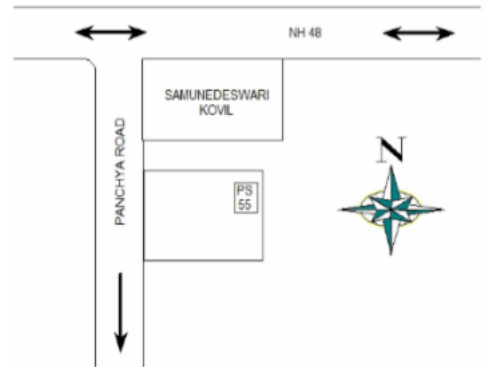

Google Map View

Polling Station Building Front View

Polling Station Front View

Cad View

Key MAP View

1 பெயர் : பழனி கௌடர் இதரர் பெயர்: குமார் வீட்டு எண் : 0 வயது : 50 பாலினம் : ஆண்	SMX2184935 Photo is available	2 பெயர் : காயத்ரி ஜெ கணவர் பெயர்: சிவா வீட்டு எண் : 0 வயது : 27 பாலினம் : பெண்	SMX2180024 Photo is available	3 பெயர் : ஜெயலட்சுமி - கணவர் பெயர்: சகாதேவன் - வீட்டு எண் : 1 வயது : 72 பாலினம் : பெண்	SMX0420232 Photo is available
4 பெயர் : நீலா - கணவர் பெயர்: காசிநாதன் - வீட்டு எண் : 1 வயது : 71 பாலினம் : பெண்	SMX1381722 Photo is available	5 பெயர் : மல்லிகா - கணவர் பெயர்: சாமிநாதன் - வீட்டு எண் : 1 வயது : 68 பாலினம் : பெண்	SMX0420588 Photo is available	S 6 பெயர் : கண்ணம்மாள் கணவர் பெயர்: காசி - வீட்டு எண் : 1 வயது : 67 பாலினம் : பெண்	SMX0544882 Photo is available
7 பெயர் : விஜயலக்ஷ்மி கணவர் பெயர்: ராஜேந்திரன் வீட்டு எண் : 1 வயது : 63 பாலினம் : பெண்	SMX2032878 Photo is available	8 பெயர் : புஸ்பா - கணவர் பெயர்: வெங்கடேசன் - வீட்டு எண் : 1 வயது : 56 பாலினம் : பெண்	SMX0169151 Photo is available	9 பெயர் : செல்வம் - தந்தையின் பெயர்: மின்னான் - வீட்டு எண் : 1 வயது : 54 பாலினம் : ஆண்	SMX0420513 Photo is available
10 பெயர் : மா முருகன் தந்தையின் பெயர்: மாணிக்கம் வீட்டு எண் : 1 வயது : 53 பாலினம் : ஆண்	SMX0420505 Photo is available	11 பெயர் : வள்ளி கணவர் பெயர்: செல்வம் வீட்டு எண் : 1 வயது : 50 பாலினம் : பெண்	SMX1862481 Photo is available	12 பெயர் : கவிதா - கணவர் பெயர்: நீலகண்டன் - வீட்டு எண் : 1 வயது : 45 பாலினம் : பெண்	MDH1678226 Photo is available
13 பெயர் : தமயந்தி - தந்தையின் பெயர்: காசிநாதன் - வீட்டு எண் : 1 வயது : 44 பாலினம் : பெண்	MDH1678192 Photo is available	14 பெயர் : யுவராஜ் - தந்தையின் பெயர்: கோபால் - வீட்டு எண் : 1 வயது : 39 பாலினம் : ஆண்	SMX0169128 Photo is available	15 பெயர் : உஷா - கணவர் பெயர்: சந்துரு - வீட்டு எண் : 1 வயது : 39 பாலினம் : பெண்	SMX0236851 Photo is available
16 பெயர் : தூர்கா - கணவர் பெயர்: சத்தியநாராயணன் - வீட்டு எண் : 1 வயது : 38 பாலினம் : பெண்	SMX0811307 Photo is available	17 பெயர் : வள்ளி - கணவர் பெயர்: ஏழுமலை - வீட்டு எண் : 1 வயது : 37 பாலினம் : பெண்	SMX0811141 Photo is available	18 பெயர் : மீனாட்சி கணவர் பெயர்: சொந்தரபாண்டியன் வீட்டு எண் : 1 வயது : 37 பாலினம் : பெண்	SMX0169110 Photo is available
19 பெயர் : சிரஞ்சீவி - தந்தையின் பெயர்: ஆனந்தன் - வீட்டு எண் : 1 வயது : 36 பாலினம் : ஆண்	SMX0811182 Photo is available	20 பெயர் : மாதா - தந்தையின் பெயர்: மோகன் - வீட்டு எண் : 1 வயது : 35 பாலினம் : ஆண்	SMX0419762 Photo is available	21 பெயர் : இளவரசன் ரா தந்தையின் பெயர்: ராமசந்தரன் கோ வீட்டு எண் : 1 வயது : 35 பாலினம் : ஆண்	SMX0169177 Photo is available
22 பெயர் : சௌந்தர் - தந்தையின் பெயர்: சம்பாத் - வீட்டு எண் : 1 வயது : 34 பாலினம் : ஆண்	SMX0169144 Photo is available	23 பெயர் : சிலம்பரசன் - தந்தையின் பெயர்: ராமன் - வீட்டு எண் : 1 வயது : 34 பாலினம் : ஆண்	SMX0169169 Photo is available	24 பெயர் : சௌந்தர் - தந்தையின் பெயர்: ஜீவரத்தினம் - வீட்டு எண் : 1 வயது : 34 பாலினம் : ஆண்	SMX0907402 Photo is available
25 பெயர் : உஷா - தந்தையின் பெயர்: வெங்கடேசன் - வீட்டு எண் : 1 வயது : 32 பாலினம் : பெண்	SMX0420091 Photo is available	26 பெயர் : ரமணி - கணவர் பெயர்: விக்ரம் - வீட்டு எண் : 1 வயது : 31 பாலினம் : பெண்	SMX0662668 Photo is available	27 பெயர் : கலையரசன் - தந்தையின் பெயர்: செல்வம் - வீட்டு எண் : 1 வயது : 31 பாலினம் : ஆண்	SMX0662718 Photo is available
28 பெயர் : ஜஸ்வர்யா - தந்தையின் பெயர்: முத்துகுமரன் - வீட்டு எண் : 1 வயது : 30 பாலினம் : பெண்	SMX0811208 Photo is available	29 பெயர் : வெங்கடேசன் - தந்தையின் பெயர்: பாபு - வீட்டு எண் : 1 வயது : 30 பாலினம் : ஆண்	SMX0662627 Photo is available	30 பெயர் : உதய குமார் - தந்தையின் பெயர்: ரவி - வீட்டு எண் : 1 வயது : 29 பாலினம் : ஆண்	SMX0662684 Photo is available