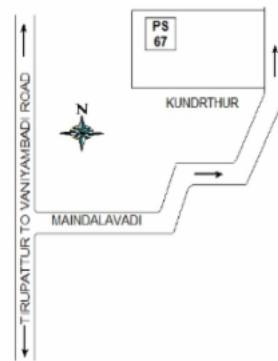

கையொப்பம்

Nazri Naksha

Google Map View

Polling Station Building Front View

Polling Station Front View

Cad View

Key MAP View

சட்டமன்றத் தொகுதியின் எண் மற்றும் பெயர் : 49-ஜோலார்பேட்டை  
பிரிவு எண் மற்றும் பெயர் 1-மண்டலவாடி (வ.கி) மற்றும் (ஊ), வார்டு 4 குன்னத்தூர்