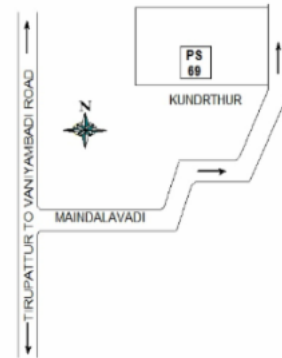

Key MAP View