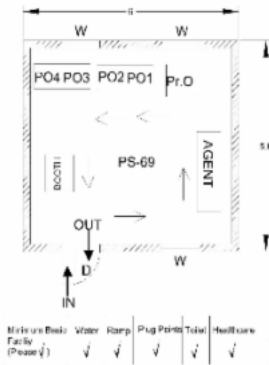

கையொப்பம்

Nazri Naksha

Google Map View

Polling Station Building Front View

Polling Station Front View

Cad View

Key MAP View

சட்டமன்றத் தொகுதியின் எண் மற்றும் பெயர் : 49-ஜோலார்பேட்டை பிரிவு எண் மற்றும் பெயர் 1-மண்டலவாடி (வ.கி) மற்றும் (ஊ), வார்டு 4 வெள்ளையகவுண்டூர்