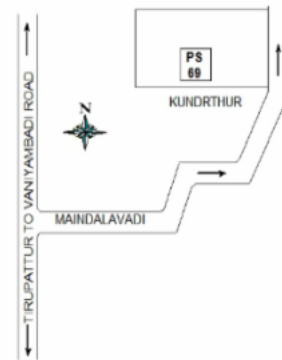

கையொப்பம்

Nazri Naksha

Google Map View

Polling Station Building Front View

Polling Station Front View

Cad View

Key MAP View

சட்டமன்றத் தொகுதியின் எண் மற்றும் பெயர் : 49-ஜோலார்பேட்டை பிரிவு எண் மற்றும் பெயர் 1-மண்டலவாடி (வ.கி) மற்றும் (ஊ), வார்டு 4 வெள்ளையகவுண்டூர்