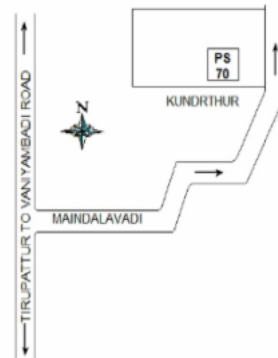

Key MAP View