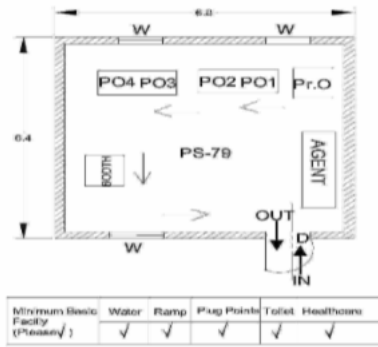

Google Map View

Polling Station Building Front View

Polling Station Front View

Cad View

Key MAP View

சட்டமன்றத் தொகுதியின் எண் மற்றும் பெயர் : 49-ஜோலார்பேட்டை பிரிவு எண் மற்றும் பெயர் 1-குடியனகுப்பம் (வ.கி), பெரியகம்மியம்பட்டு (ஊ), வார்டு 2 பெரியகம்மியம்பட்டு