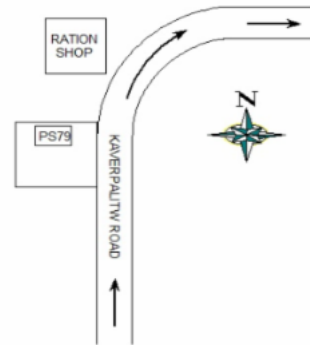

### 3. வாக்குச் சாவடியின் விவரங்கள்

வாக்குச் சாவடியின் எண் மற்றும் பெயர் : 83 - ஊராட்சி ஒன்றிய துவக்கப்பள்ளி, கிழக்கு பார்த்த மேற்கு கட்டிடம் பெரியகம்மியம்பட்டு-635851 வாக்குச் சாவடியின் முகவரி : ஊராட்சி ஒன்றிய துவக்கப்பள்ளி, பெரியகம்மியம்பட்டு-635851	<b>வாக்குச் சாவடியின் வகைப்பாடு (ஆண்/பெண்/பொது)</b>	<b>பொது</b>
	<b>துணை வாக்குச் சாவடிகளின் எண்ணிக்கை :</b>	0

Google Map View

Polling Station Building Front View

Polling Station Front View

Cad View

Key MAP View

சட்டமன்றத் தொகுதியின் எண் மற்றும் பெயர் : 49-ஜோலார்பேட்டை பிரிவு எண் மற்றும் பெயர் 1-குடியனகுப்பம் (வ.கி), பெரியகம்மியம்பட்டு (ஊ), வார்டு 2 பெரியகம்மியம்பட்டு