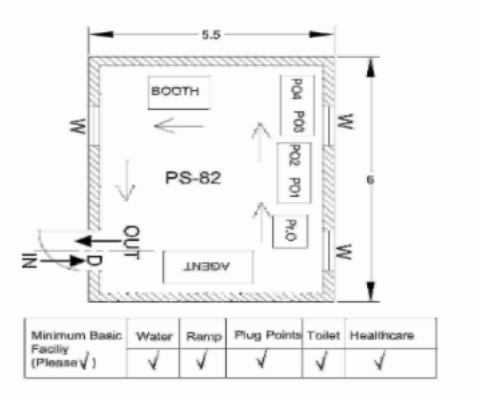

Google Map View

Polling Station Building Front View

Polling Station Front View

Cad View

Key MAP View

சட்டமன்றத் தொகுதியின் எண் மற்றும் பெயர் : 49-ஜோலார்பேட்டை  
பிரிவு எண் மற்றும் பெயர் 1-பொன்னேரி (வ.கி), சின்னகம்மியம்பட்டு (ஊ), வார்டு 1 இராமன்னூர்