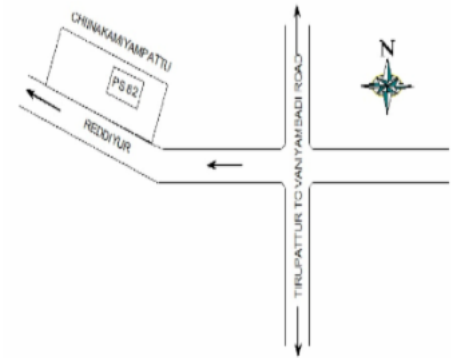

**3. வாக்குச் சாவடியின் விவரங்கள்**

வாக்குச் சாவடியின் எண் மற்றும் பெயர் : 86 - ஊராட்சி ஒன்றிய துவக்கப்பள்ளி, கிழக்கு பார்த்த மேற்கு கட்டிடம் சின்னகம்மியம்பட்டு-635851  வாக்குச் சாவடியின் முகவரி : ஊராட்சி ஒன்றிய துவக்கப்பள்ளி, சின்னகம்மியம்பட்டு-635851	<b>வாக்குச் சாவடியின் வகைப்பாடு (ஆண்/பெண்/பொது)</b>	பொது
	<b>துணை வாக்குச் சாவடிகளின் எண்ணிக்கை :</b>	0

Google Map View

Polling Station Building Front View

Polling Station Front View

Cad View

Key MAP View

சட்டமன்றத் தொகுதியின் எண் மற்றும் பெயர் : 49-ஜோலார்பேட்டை  
பிரிவு எண் மற்றும் பெயர் 1-பொன்னேரி (வ.கி), சின்னகம்மியம்பட்டு (ஊ), வார்டு 1 இராமன்னூர்