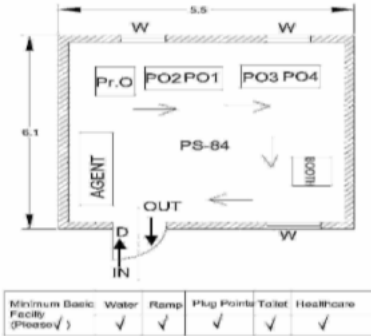

Google Map View

Polling Station Building Front View

Polling Station Front View

Cad View

Key MAP View

சட்டமன்றத் தொகுதியின் எண் மற்றும் பெயர் : 49-ஜோலார்பேட்டை
பிரிவு எண் மற்றும் பெயர் 1-பொன்னேரி (வ.கி) மற்றும் (ஊ), வார்டு 2 சின்ன பொன்னேரி