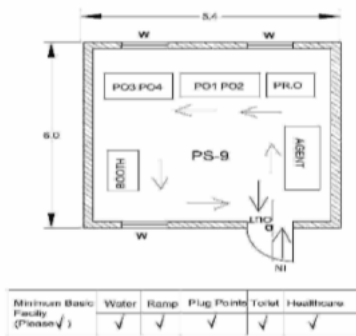

Google Map View

Polling Station Building Front View

Polling Station Front View

Cad View

Key MAP View

1 பெயர் : விங்கியம்மாள் - கணவர் பெயர் : மல்லன் - வீட்டு எண் : 1 வயது : 84 பாலினம் : பெண்	SMX0384123 Photo is available	2 பெயர் : விங்கம்மாள் - கணவர் பெயர் : விங்கப்பன் - வீட்டு எண் : 1 வயது : 58 பாலினம் : பெண்	SMX0403600 Photo is available	3 பெயர் : சஞ்சீவன் - தந்தையின் பெயர் : தோட்டன் - வீட்டு எண் : 1 வயது : 44 பாலினம் : ஆண்	SMX0327437 Photo is available
4 பெயர் : கோவிந்தம்மாள் - கணவர் பெயர் : கோவிந்தராஜ் - வீட்டு எண் : 1 வயது : 41 பாலினம் : பெண்	SMX0220186 Photo is available	5 பெயர் : பவுளம்மாள் - கணவர் பெயர் : சரவணன் - வீட்டு எண் : 1 வயது : 40 பாலினம் : பெண்	SMX0219873 Photo is available	6 பெயர் : பிரபு - தாயின் பெயர் : காவேரி - வீட்டு எண் : 1 வயது : 39 பாலினம் : ஆண்	SMX0647727 Photo is available
7 பெயர் : சித்ரா - கணவர் பெயர் : அசோகன் - வீட்டு எண் : 1 வயது : 37 பாலினம் : பெண்	SMX0220178 Photo is available	8 பெயர் : அமுதவள்ளி - தாயின் பெயர் : விங்கம்மாள் - வீட்டு எண் : 1 வயது : 34 பாலினம் : பெண்	SMX0403618 Photo is available	9 பெயர் : வெள்ளிங்கிரி - கணவர் பெயர் : குமார் - வீட்டு எண் : 1 வயது : 32 பாலினம் : பெண்	SMX0403519 Photo is available
10 பெயர் : மகேஷ் - தந்தையின் பெயர் : சக்கரவர்த்தி - வீட்டு எண் : 1 வயது : 30 பாலினம் : பெண்	SMX0800466 Photo is available	11 பெயர் : சரத்குமார் - தந்தையின் பெயர் : நாகராஜ் - வீட்டு எண் : 1 வயது : 29 பாலினம் : ஆண்	SMX0800375 Photo is available	12 பெயர் : திருப்பதி - தந்தையின் பெயர் : விங்கராஜ் - வீட்டு எண் : 1 வயது : 27 பாலினம் : ஆண்	SMX0924753 Photo is available
13 பெயர் : கௌரி சங்கரன் தந்தையின் பெயர் : சந்திரன் வீட்டு எண் : 1 வயது : 25 பாலினம் : ஆண்	SMX2032076 Photo is available	14 பெயர் : சத்தியநாதன் தந்தையின் பெயர் : செல்வம் வீட்டு எண் : 1 வயது : 24 பாலினம் : ஆண்	SMX1891431 Photo is available	15 பெயர் : சுமித்ரா தந்தையின் பெயர் : ஞானமணி வீட்டு எண் : 1/11 வயது : 24 பாலினம் : பெண்	SMX1929660 Photo is available
16 பெயர் : சூரியபிரகசம் தந்தையின் பெயர் : முருகன் வீட்டு எண் : 1/25 வயது : 22 பாலினம் : ஆண்	SMX2054872 Photo is available	17 பெயர் : தீபிகா தந்தையின் பெயர் : வீரசக்கரன் வீட்டு எண் : 1/37 வயது : 22 பாலினம் : பெண்	SMX2032332 Photo is available	18 பெயர் : சிவமணி - தந்தையின் பெயர் : விங்கன்னன் - வீட்டு எண் : 3-681 வயது : 46 பாலினம் : ஆண்	SMX0403725 Photo is available
19 பெயர் : சரண்யா - கணவர் பெயர் : சிவமணி - வீட்டு எண் : 3-681 வயது : 31 பாலினம் : பெண்	SMX0403733 Photo is available	20 பெயர் : காயத்ரி - கணவர் பெயர் : ஆனந்தன் - வீட்டு எண் : 4-802 வயது : 30 பாலினம் : பெண்	SMX0754820 Photo is available	21 பெயர் : சங்கர் - தந்தையின் பெயர் : தங்கவேலு - வீட்டு எண் : 4-942 வயது : 37 பாலினம் : ஆண்	SMX0403691 Photo is available
22 பெயர் : அருள் - தந்தையின் பெயர் : ஜெயக்கொடி - வீட்டு எண் : 4-982 வயது : 37 பாலினம் : ஆண்	SMX0647396 Photo is available	23 பெயர் : சிவலிங்கம் - தாயின் பெயர் : ஜெயக்கொடி - வீட்டு எண் : 4-982 வயது : 34 பாலினம் : ஆண்	SMX0647412 Photo is available	24 பெயர் : சென்னையன் - தந்தையின் பெயர் : ஜெயராமன் - வீட்டு எண் : 4-1287 வயது : 34 பாலினம் : ஆண்	SMX0528554 Photo is available
25 பெயர் : சம்பத் - தந்தையின் பெயர் : கண்ணப்பன் - வீட்டு எண் : 5 வயது : 46 பாலினம் : ஆண்	CDB1925908 Photo is available	26 பெயர் : குப்பன் - தந்தையின் பெயர் : கோவிந்தன் - வீட்டு எண் : 5 வயது : 42 பாலினம் : ஆண்	SMX0647446 Photo is available	# 27 பெயர் : கீர்த்திவாசன் முருகன் தந்தையின் பெயர் : முருகன் - வீட்டு எண் : 5 வயது : 28 பாலினம் : ஆண்	SMX0924761 Photo is available
28 பெயர் : குமரேசன் - தந்தையின் பெயர் : அம்மாவாசை - வீட்டு எண் : 5 வயது : 27 பாலினம் : ஆண்	SMX0924746 Photo is available	29 பெயர் : ரஞ்சிதா - தந்தையின் பெயர் : சக்திவேல் - வீட்டு எண் : 5 வயது : 27 பாலினம் : பெண்	SMX0924795 Photo is available	30 பெயர் : பாரதி - கணவர் பெயர் : சாம்ராஜ் - வீட்டு எண் : 5-4 வயது : 48 பாலினம் : பெண்	SMX0327759 Photo is available