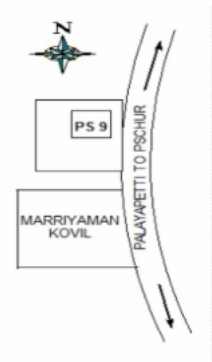

Cad View

Key MAP View