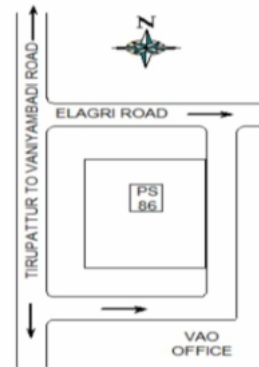

Key MAP View