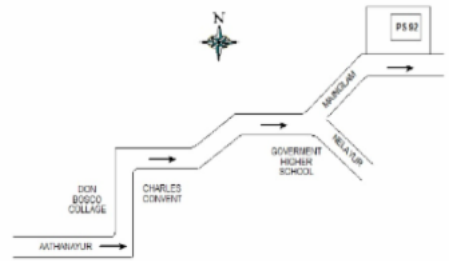

Key MAP View