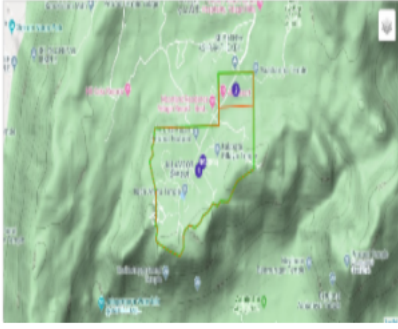

### 2. பாகத்தின் விவரங்கள் மற்றும் வாக்குச்சாவடிக்கான பரப்பளவு

<b>இந்த பாகத்தில், பாகத்தின் கீழ் வரும் பிரிவின் எண் மற்றும் பெயர்</b>															
1-ஏலகிரிமலை (வ.கி) மற்றும் (ஊ), வார்டு 1 நிலாலூர் 2-ஏலகிரிமலை (வ.கி) மற்றும் (ஊ), வார்டு 2 பாடுவானூர்	<table style="width: 100%; border-collapse: collapse;"> <tr> <td style="width: 60%;">முக்கிய நகரம்/கிராமம் வார்டு</td> <td style="width: 40%;">: நிலாலூர்</td> </tr> <tr> <td>அஞ்சல் அலுவலகம்</td> <td>: ஏலகிரி</td> </tr> <tr> <td>காவல் நிலையம்</td> <td>: ஏலகிரி</td> </tr> <tr> <td>பஞ்சாயத்து வட்டம்</td> <td>: ஏலகிரிமலை</td> </tr> <tr> <td>கோட்டம்</td> <td>: திருப்பத்தூர்</td> </tr> <tr> <td>மாவட்டம்</td> <td>: திருப்பத்தூர்</td> </tr> <tr> <td>அஞ்சல் குறியீட்டு எண்</td> <td>: 635853</td> </tr> </table>	முக்கிய நகரம்/கிராமம் வார்டு	: நிலாலூர்	அஞ்சல் அலுவலகம்	: ஏலகிரி	காவல் நிலையம்	: ஏலகிரி	பஞ்சாயத்து வட்டம்	: ஏலகிரிமலை	கோட்டம்	: திருப்பத்தூர்	மாவட்டம்	: திருப்பத்தூர்	அஞ்சல் குறியீட்டு எண்	: 635853
முக்கிய நகரம்/கிராமம் வார்டு	: நிலாலூர்														
அஞ்சல் அலுவலகம்	: ஏலகிரி														
காவல் நிலையம்	: ஏலகிரி														
பஞ்சாயத்து வட்டம்	: ஏலகிரிமலை														
கோட்டம்	: திருப்பத்தூர்														
மாவட்டம்	: திருப்பத்தூர்														
அஞ்சல் குறியீட்டு எண்	: 635853														

### 3. வாக்குச் சாவடியின் விவரங்கள்

வாக்குச் சாவடியின் எண் மற்றும் பெயர் : 97 - ஊராட்சி ஒன்றிய துவக்கப்பள்ளி, தெற்கு பார்த்த வடக்கு கட்டிடம் நிலாலூர்-635853 வாக்குச் சாவடியின் முகவரி : ஊராட்சி ஒன்றிய துவக்கப்பள்ளி, நிலாலூர்-635853	<b>வாக்குச் சாவடியின் வகைப்பாடு (ஆண்/பெண்/பொது)</b>	பொது
	<b>துணை வாக்குச் சாவடிகளின் எண்ணிக்கை :</b>	0

### 4. வாக்காளர்களின் எண்ணிக்கை

தொடங்கும் வரிசை எண்	முடியும் வரிசை எண்.	நிகர வாக்காளர்களின் எண்ணிக்கை			
		ஆண்	பெண்	மூன்றாம் பாலினம்	மொத்தம்
1	699	340	359	0	699

கையொப்பம்

Nazri Naksha

Google Map View

Polling Station Building Front View