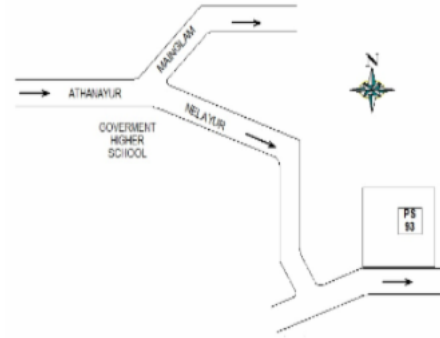

Key MAP View