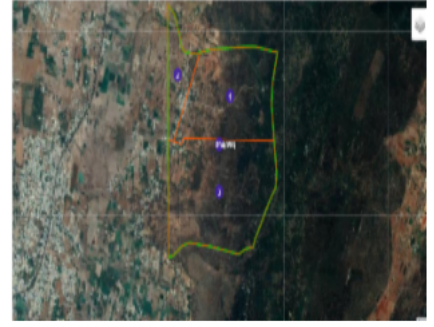

Google Map View