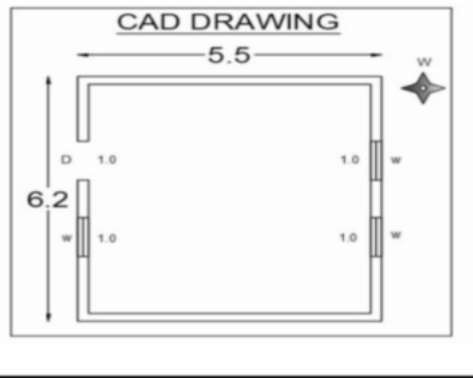

கையொப்பம்

Nazri Naksha

Google Map View

Polling Station Building Front View

Polling Station Front View

Cad View

Key MAP View

| | | | | | |
|---|------------|--|------------|--|------------|
| 1 பெயர் : தரணி கணவர் பெயர்: முருகன் வீட்டு எண் : 1 வயது : 68 பாலினம் : பெண் Photo is available | UVQ3093028 | 2 பெயர் : ராஜ குமாரி - கணவர் பெயர்: பெருமாள் - வீட்டு எண் : 1 வயது : 67 பாலினம் : பெண் Photo is available | UVQ0700864 | 3 பெயர் : நடராஜன் - தந்தையின் பெயர்: சண்முகம் - வீட்டு எண் : 1 வயது : 66 பாலினம் : ஆண் Photo is available | UVQ1299726 |
| 4 பெயர் : ஏட்வர்ட்ராஜ் தந்தையின் பெயர்: சாமுவேல் வீட்டு எண் : 1 வயது : 64 பாலினம் : ஆண் Photo is available | UVQ3083128 | 5 பெயர் : கலா கணவர் பெயர்: ஏட்வர்ட்ராஜ் வீட்டு எண் : 1 வயது : 58 பாலினம் : பெண் Photo is available | UVQ3074440 | 6 பெயர் : சாமிநாதன் - தந்தையின் பெயர்: செல்லம் - வீட்டு எண் : 1 வயது : 57 பாலினம் : ஆண் Photo is available | UVQ0700849 |
| 7 பெயர் : சதீஷ் - தந்தையின் பெயர்: சங்கர நாராயணன் - வீட்டு எண் : 1 வயது : 49 பாலினம் : ஆண் Photo is available | UVQ0639138 | 8 பெயர் : பென்ச்சிலையா கொ தந்தையின் பெயர்: கொள்ளப்பள்ளிசின்ன ஓபையா வீட்டு எண் : 1 வயது : 45 பாலினம் : ஆண் Photo is available | UVQ3170883 | 9 பெயர் : நாகராஜன் தந்தையின் பெயர்: முருகன் வீட்டு எண் : 1 வயது : 43 பாலினம் : ஆண் Photo is available | UVQ3075561 |
| 10 பெயர் : பாரத் - தந்தையின் பெயர்: கணேசன் - வீட்டு எண் : 1-A வயது : 49 பாலினம் : ஆண் Photo is available | UVQ1875657 | 11 பெயர் : சாமுண்டீஸ்வரி - கணவர் பெயர்: பாரத் - வீட்டு எண் : 1-A வயது : 43 பாலினம் : பெண் Photo is available | UVQ1875665 | # 12 பெயர் : முனிரா பேகம் கணவர் பெயர்: அப்துல் லியாஸ் வீட்டு எண் : 1 டீ வயது : 46 பாலினம் : பெண் Photo is available | UVQ3122488 |
| 13 பெயர் : ராஜேஷ்வரி கணவர் பெயர்: யுவராஜ் - வீட்டு எண் : 1பீ வயது : 35 பாலினம் : பெண் Photo is available | SVN0322982 | 14 பெயர் : பெருமாள் - தந்தையின் பெயர்: ஏழுமலை - வீட்டு எண் : 1NA வயது : 78 பாலினம் : ஆண் Photo is available | UVQ0700948 | 15 பெயர் : உமா மகேஷ்வரி கணவர் பெயர்: குமார் வீட்டு எண் : 02 வயது : 58 பாலினம் : பெண் Photo is available | UVQ2146926 |
| 16 பெயர் : சாந்தினி தந்தையின் பெயர்: சத்தியன் வீட்டு எண் : 2 வயது : 27 பாலினம் : பெண் Photo is available | UVQ2177228 | 17 பெயர் : ஆனந்தி தந்தையின் பெயர்: சரவணன் வீட்டு எண் : 2 வயது : 23 பாலினம் : பெண் Photo is available | UVQ3129301 | 18 பெயர் : குப்புசாமி - தந்தையின் பெயர்: நரசிம்ம நாயுடு - வீட்டு எண் : 3 வயது : 75 பாலினம் : ஆண் Photo is available | UVQ0637249 |
| 19 பெயர் : சாந்தா - கணவர் பெயர்: குப்புசாமி - வீட்டு எண் : 3 வயது : 41 பாலினம் : பெண் Photo is available | UVQ0637223 | 20 பெயர் : சரண்யா - தந்தையின் பெயர்: குப்புசாமி - வீட்டு எண் : 3 வயது : 38 பாலினம் : பெண் Photo is available | UVQ0637231 | 21 பெயர் : யவராஜ் - தந்தையின் பெயர்: சுப்பரமணி - வீட்டு எண் : 3-100 வயது : 28 பாலினம் : ஆண் Photo is available | UVQ1813625 |
| 22 பெயர் : ரகுபதி - தந்தையின் பெயர்: ஸ்ரீனிவாசலு - வீட்டு எண் : 3-B வயது : 78 பாலினம் : ஆண் Photo is available | UVQ1427889 | 23 பெயர் : சசிகலா - கணவர் பெயர்: ரகுபதி - வீட்டு எண் : 3-B வயது : 65 பாலினம் : பெண் Photo is available | UVQ1427897 | 24 பெயர் : பிரியா - கணவர் பெயர்: சிவபிரகாசம் - வீட்டு எண் : 3-B வயது : 44 பாலினம் : பெண் Photo is available | UVQ1428077 |
| 25 பெயர் : ஹரி கிருஷ்ணன் - தந்தையின் பெயர்: மாரியப்பன் - வீட்டு எண் : 4 வயது : 68 பாலினம் : ஆண் Photo is available | UVQ0636613 | 26 பெயர் : மோகனா - கணவர் பெயர்: ஹரி கிருஷ்ணன் - வீட்டு எண் : 4 வயது : 67 பாலினம் : பெண் Photo is available | UVQ0636605 | 27 பெயர் : சுமித்ரா - கணவர் பெயர்: முத்துக்குமார் - வீட்டு எண் : 4 வயது : 44 பாலினம் : பெண் Photo is available | UVQ0636621 |
| 28 பெயர் : விவேக் - தந்தையின் பெயர்: ஹரி கிருஷ்ணன் - வீட்டு எண் : 4 வயது : 40 பாலினம் : ஆண் Photo is available | UVQ0636639 | 29 பெயர் : திவ்யா - தந்தையின் பெயர்: ஹரி கிருஷ்ணன் - வீட்டு எண் : 4 வயது : 36 பாலினம் : பெண் Photo is available | UVQ0636647 | 30 பெயர் : கிருபை ராஜ் தந்தையின் பெயர்: பால் தாஸ் வீட்டு எண் : 4 வயது : 27 பாலினம் : ஆண் Photo is available | UVQ2197465 |