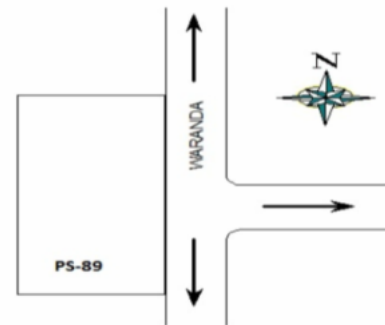

Google Map View

Polling Station Building Front View

Polling Station Front View

Cad View

Key MAP View

1	SUU0277079	பெயர் : தணிகைஅரசு - தந்தையின் பெயர்: கணபதி - வீட்டு எண் : 1-5 வயது : 65 பாலினம் : ஆண்	Photo is available	2	SUU0277053	பெயர் : சமதி - கணவர் பெயர்: தணிகைஅரசு - வீட்டு எண் : 1-5 வயது : 53 பாலினம் : பெண்	Photo is available	3	SUU0277145	பெயர் : சரத்குமார் - தந்தையின் பெயர்: தணிகைஅரசு - வீட்டு எண் : 1-5 வயது : 34 பாலினம் : ஆண்	Photo is available
4	SUU0919290	பெயர் : சந்துரு - தந்தையின் பெயர்: அன்பழகன் - வீட்டு எண் : 1-76 வயது : 29 பாலினம் : ஆண்	Photo is available	5	SUU2331163	பெயர் : ஹரிதா தா கணவர் பெயர்: விக்னேஷ்வரன் வீட்டு எண் : 3/299 வயது : 20 பாலினம் : பெண்	Photo is available	6	SUU2122422	பெயர் : ஷர்மிளா தந்தையின் பெயர்: வினோத் பிரசாத் வீட்டு எண் : 5 வயது : 22 பாலினம் : பெண்	Photo is available
7	SUU2023091	பெயர் : ம ரா ஸ்ரீ ஆகஸ்தியன் தந்தையின் பெயர்: ராகவன் வீட்டு எண் : 5/23 வயது : 23 பாலினம் : ஆண்	Photo is available	8	SUU0634436	பெயர் : இசைவாணி - கணவர் பெயர்: தணிகாஜலபதி - வீட்டு எண் : 6 வயது : 41 பாலினம் : பெண்	Photo is available	9	SUU0030502	பெயர் : கோமதி - கணவர் பெயர்: கார்திகேயன் - வீட்டு எண் : 6-27 வயது : 48 பாலினம் : பெண்	Photo is available
10	MDH3349990	பெயர் : விவேகானந்தன் - தந்தையின் பெயர்: ராஜா - வீட்டு எண் : 7 வயது : 38 பாலினம் : ஆண்	Photo is available	11	SUU0738658	பெயர் : ராமாநுஜம் தந்தையின் பெயர்: ஆதிமுலம் - வீட்டு எண் : 7-4 வயது : 67 பாலினம் : ஆண்	Photo is available	12	SUU1156827	பெயர் : மின்னொளி தந்தையின் பெயர்: தமிழ்மறை வீட்டு எண் : 8 வயது : 26 பாலினம் : பெண்	Photo is available
13	SUU0524652	பெயர் : கிரண்சுமார் - தந்தையின் பெயர்: தமிழ்மறை - வீட்டு எண் : 8a வயது : 32 பாலினம் : ஆண்	Photo is available	14	SUU2122315	பெயர் : தீபிகா கணவர் பெயர்: பூழிலன் வீட்டு எண் : 8பீ வயது : 31 பாலினம் : பெண்	Photo is available	15	SUU0030528	பெயர் : சென்றாயன் - தந்தையின் பெயர்: நாகப்பன் - வீட்டு எண் : 12 வயது : 58 பாலினம் : ஆண்	Photo is available
16	SUU0099622	பெயர் : சுதா தந்தையின் பெயர்: சென்றாயன் வீட்டு எண் : 12 வயது : 35 பாலினம் : பெண்	Photo is available	17	SUU1073063	பெயர் : சுந்தரபாண்டியன் - தந்தையின் பெயர்: சென்றாயன் - வீட்டு எண் : 12 வயது : 28 பாலினம் : ஆண்	Photo is available	18	SUU2105682	பெயர் : தயாளன் தந்தையின் பெயர்: சென்றாயன் வீட்டு எண் : 12 வயது : 25 பாலினம் : ஆண்	Photo is available
19	SUU2060002	பெயர் : சையத் அமீனுத்தீன் தந்தையின் பெயர்: சையத் ஜிபேர அஹமத் வீட்டு எண் : 13/203 வயது : 23 பாலினம் : ஆண்	Photo is available	20	SUU2019131	பெயர் : கிருத்திகா தந்தையின் பெயர்: ஜெகன்னாதன் ரால் வீட்டு எண் : 15 வயது : 24 பாலினம் : பெண்	Photo is available	21	MDH2539351	பெயர் : சேகர் - தந்தையின் பெயர்: குப்புசாமி - வீட்டு எண் : 17 வயது : 69 பாலினம் : ஆண்	Photo is available
22	MDH2536464	பெயர் : வசந்தி - கணவர் பெயர்: சேகர் - வீட்டு எண் : 17 வயது : 61 பாலினம் : பெண்	Photo is available	23	MDH2536480	பெயர் : கீதா - கணவர் பெயர்: மணோகரன் - வீட்டு எண் : 17 வயது : 55 பாலினம் : பெண்	Photo is available	24	MDH2536472	பெயர் : ராஜலட்சுமி - தந்தையின் பெயர்: சேகர் - வீட்டு எண் : 17 வயது : 39 பாலினம் : பெண்	Photo is available
25	SUU0865402	பெயர் : வைஷ்ணவி - தந்தையின் பெயர்: செல்வம் - வீட்டு எண் : 17 வயது : 29 பாலினம் : பெண்	Photo is available	26	SUU1127083	பெயர் : நித்திஷ் குமார் திருமலை நம்பி தந்தையின் பெயர்: திருமலை நம்பி வீட்டு எண் : 18/59 வயது : 27 பாலினம் : ஆண்	Photo is available	27	SUU2369056	பெயர் : ஹர்ஹகுமார் தந்தையின் பெயர்: திருமலை நம்பி வீட்டு எண் : 18/59 வயது : 21 பாலினம் : ஆண்	Photo is available
28	SUU2019149	பெயர் : தருண் தந்தையின் பெயர்: ஆனந்தன் வீட்டு எண் : 19 வயது : 27 பாலினம் : ஆண்	Photo is available	29	SUU2018976	பெயர் : சுவேதா தந்தையின் பெயர்: ஆனந்தன் வீட்டு எண் : 19 வயது : 23 பாலினம் : பெண்	Photo is available	30	SUU1481308	பெயர் : இமயவல்லி - கணவர் பெயர்: குலசேகரன் - வீட்டு எண் : 21 வயது : 78 பாலினம் : பெண்	Photo is available