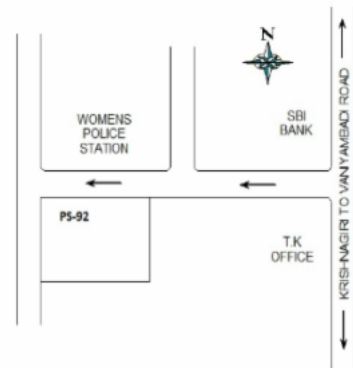

Key MAP View