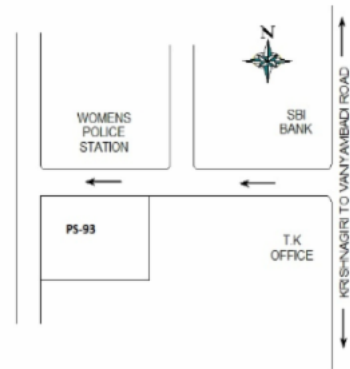

3. வாக்குச் சாவடியின் விவரங்கள்

வாக்குச் சாவடியின் எண் மற்றும் பெயர் : 104 - ஸ்ரீ மீனாட்சி அரசினர் பெண்கள் மேல்நிலைப்பள்ளி, கிழக்கு பார்த்த மேற்கு கட்டிடம் , அறை எண் 01 நகராட்சி பின்புரம் 635601 வாக்குச் சாவடியின் முகவரி : ஸ்ரீ மீனாட்சி அரசினர் பெண்கள் மேல்நிலைப்பள்ளி, திருப்பத்தூர் - 635601	வாக்குச் சாவடியின் வகைப்பாடு (ஆண்/பெண்/பொது) துணை வாக்குச் சாவடிகளின் எண்ணிக்கை :	பொது 0
---	--	---------------

Google Map View

Polling Station Building Front View

Polling Station Front View

Cad View

Key MAP View