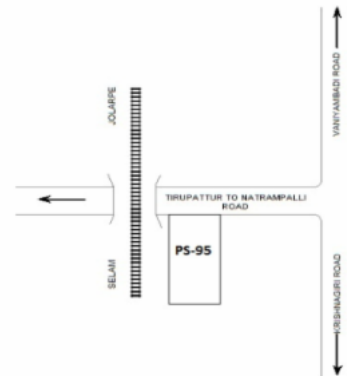

Key MAP View