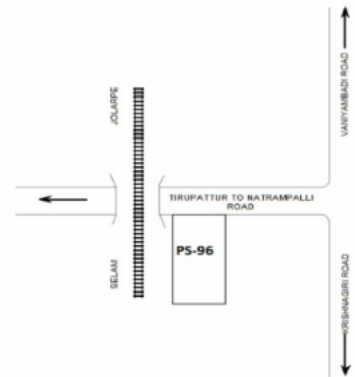

Key MAP View