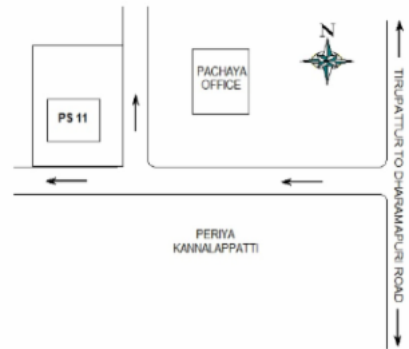

Google Map View

Polling Station Building Front View

Polling Station Front View

Cad View

Key MAP View

சட்டமன்றத் தொகுதியின் எண் மற்றும் பெயர் : 50-திருப்பத்தூர்
பிரிவு எண் மற்றும் பெயர் 1-பெரியகண்ணாலபட்டி (வ.கி) மற்றும் (ஊ), வார்டு 1 பெரியகண்ணாலபட்டி