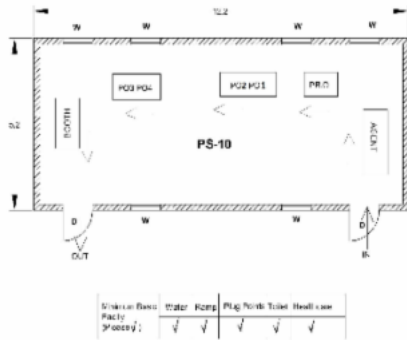

Google Map View

Polling Station Building Front View

Polling Station Front View

Cad View

Key MAP View

சட்டமன்றத் தொகுதியின் எண் மற்றும் பெயர் : 50-திருப்பத்தூர்
பிரிவு எண் மற்றும் பெயர் 1-பெரியகண்ணாலபட்டி (வ.கி) மற்றும் (ஊ), வார்டு 1 பெரியகண்ணாலபட்டி