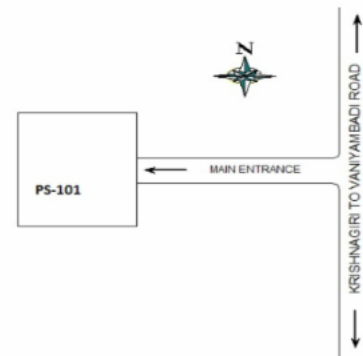

வாக்காளர் பதிவு அலுவலரின்  
கையொப்பம்

Nazri Naksha

Google Map View

Polling Station Building Front View

Polling Station Front View

Cad View

Key MAP View

சட்டமன்றத் தொகுதியின் எண் மற்றும் பெயர் : 50-திருப்பத்தூர் பிரிவு எண் மற்றும் பெயர் 1-திருப்பத்தூர் (ந), வார்டு 29 புதுப்பேட்டை ரோடு 5வது தெரு