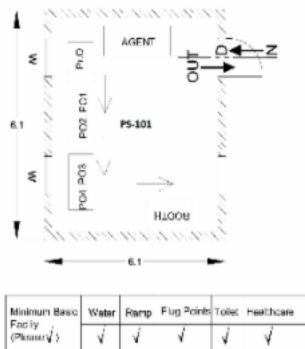

வாக்காளர் பதிவு அலுவலரின்  
கையொப்பம்

Nazri Naksha

Google Map View

Polling Station Building Front View

Polling Station Front View

Cad View

Key MAP View

சட்டமன்றத் தொகுதியின் எண் மற்றும் பெயர் : 50-திருப்பத்தூர் பிரிவு எண் மற்றும் பெயர் 1-திருப்பத்தூர் (ந), வார்டு 29 புதுப்பேட்டை ரோடு 5வது தெரு