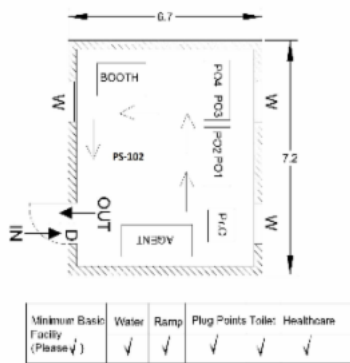

Google Map View

Polling Station Building Front View

Polling Station Front View

Cad View

Key MAP View

சட்டமன்றத் தொகுதியின் எண் மற்றும் பெயர் : 50-திருப்பத்தூர்
பிரிவு எண் மற்றும் பெயர் 1-திருப்பத்தூர் (ந), வார்டு 30 காமராஜ் நகர் 1 (1வதுதெரு)