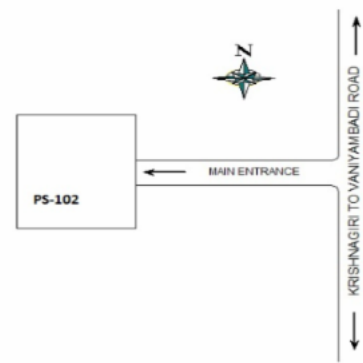

3. வாக்குச் சாவடியின் விவரங்கள்

வாக்குச் சாவடியின் எண் மற்றும் பெயர் : 113 - லையன் மெட்ரிக்குலேசன் மேல்நிலைப்பள்ளி, அறை எண் 12, மேற்கு பார்த்த வடக்கு கட்டிடம் அட்வகேட் ராமநாதன் நகர், திருப்பத்தூர் 635601 வாக்குச் சாவடியின் முகவரி : லையன் மெட்ரிக்குலேசன் மேல்நிலைப்பள்ளி, திருப்பத்தூர் 635601	வாக்குச் சாவடியின் வகைப்பாடு (ஆண்/பெண்/பொது) துணை வாக்குச் சாவடிகளின் எண்ணிக்கை :	பொது 0
--	--	----------------------

Google Map View

Polling Station Building Front View

Polling Station Front View

Cad View

Key MAP View

சட்டமன்றத் தொகுதியின் எண் மற்றும் பெயர் : 50-திருப்பத்தூர்
பிரிவு எண் மற்றும் பெயர் 1-திருப்பத்தூர் (ந), வார்டு 30 காமராஜ் நகர் 1 (1வதுதெரு)