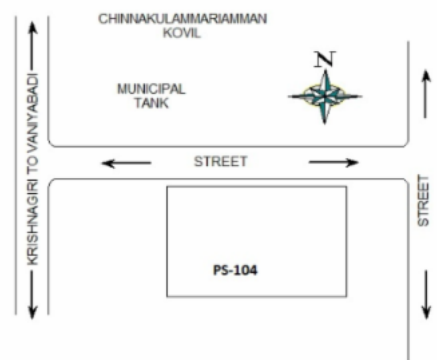

Key MAP View