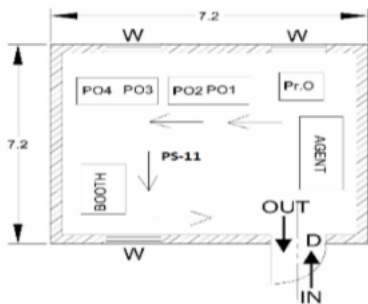

Google Map View

Polling Station Building Front View

Polling Station Front View

Cad View

Key MAP View

Minimum Basic Facility (Please ✓)	Water	Ramp	Plug Points	Toilet	Healthcare
	✓	✓	✓	✓	✓

சட்டமன்றத் தொகுதியின் எண் மற்றும் பெயர் : 50-திருப்பத்தூர்  
பிரிவு எண் மற்றும் பெயர் 1-பெரியகண்ணாலபட்டி (வ.கி) மற்றும் (ஊ), வார்டு 1 கொல்லகொட்டாய்