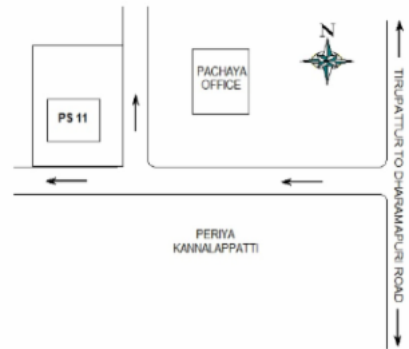

Google Map View

Polling Station Building Front View

Polling Station Front View

Cad View

Key MAP View

Minimum Basic Facility (Please ✓)	Water	Ramp	Plug Points	Toilet	Healthcare
	✓	✓	✓	✓	✓

சட்டமன்றத் தொகுதியின் எண் மற்றும் பெயர் : 50-திருப்பத்தூர்  
பிரிவு எண் மற்றும் பெயர் 1-பெரியகண்ணாலபட்டி (வ.கி) மற்றும் (ஊ), வார்டு 1 கொல்லகொட்டாய்