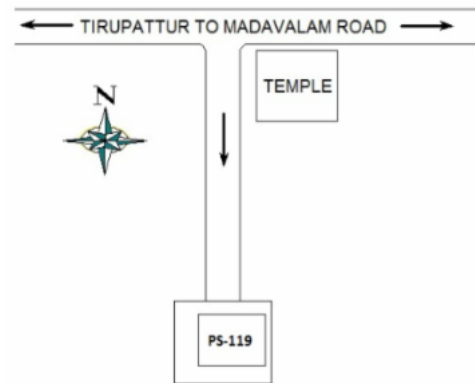

Google Map View

Polling Station Building Front View

Polling Station Front View

Cad View

Maker (Rev)	W22	W23	W24	W25	W26
Author	✓	✓	✓	✓	✓
Checker					

Key MAP View

சட்டமன்றத் தொகுதியின் எண் மற்றும் பெயர் : 50-திருப்பத்தூர்  
பிரிவு எண் மற்றும் பெயர் 1-திருப்பத்தூர் கிராமம் (வ.கி) மற்றும் (ஊ), வார்டு 1 குள்ளாச்சாரி வட்டம்