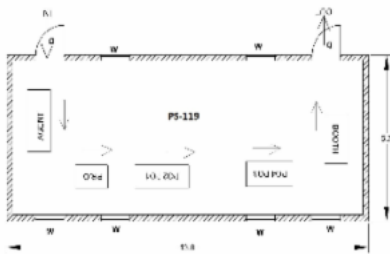

Google Map View

Polling Station Building Front View

Polling Station Front View

Cad View

Maker (Rev)	W22	W23	W24	W25	W26
Author	✓	✓	✓	✓	✓
Checker					

Key MAP View

சட்டமன்றத் தொகுதியின் எண் மற்றும் பெயர் : 50-திருப்பத்தூர்  
பிரிவு எண் மற்றும் பெயர் 1-திருப்பத்தூர் கிராமம் (வ.கி) மற்றும் (ஊ), வார்டு 1 குள்ளாச்சாரி வட்டம்