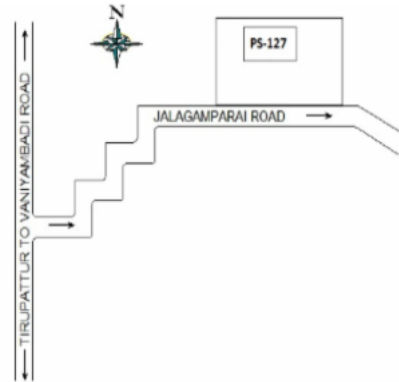

Key MAP View