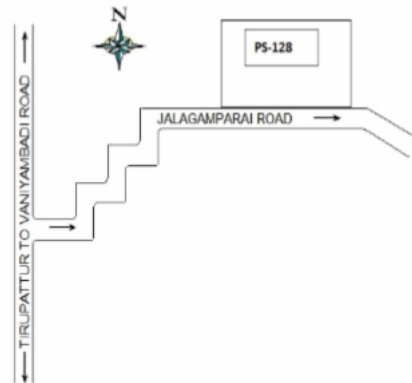

Cad View

Key MAP View