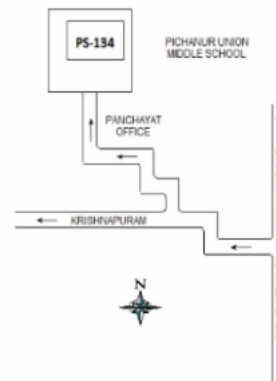

Key MAP View