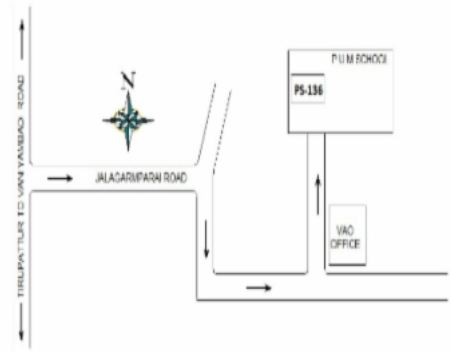

Key MAP View